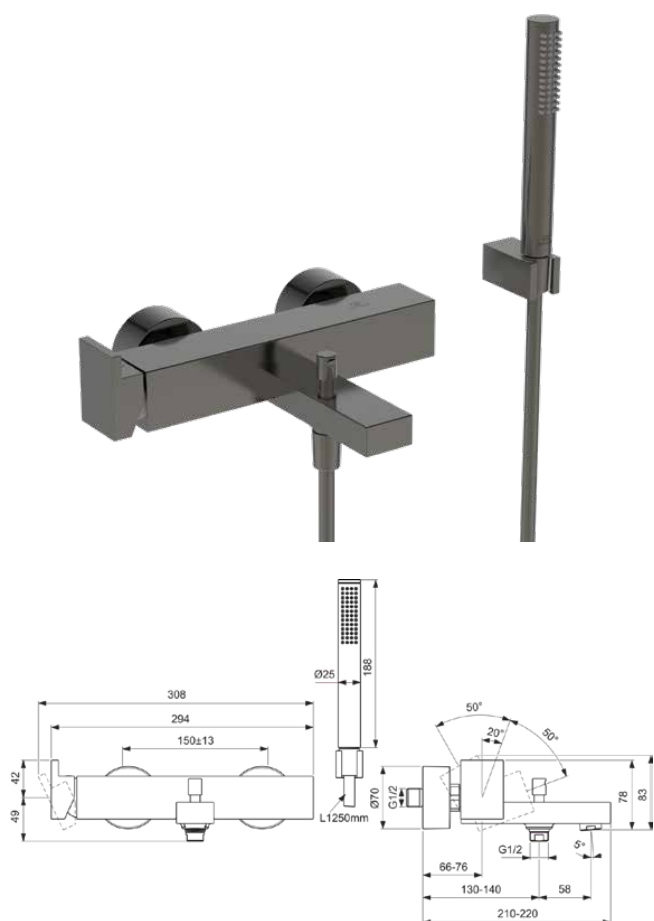

EXTRA

BD514A5

EXTRA | Bad/douchemengkraan pack 308x220x91 mm, 188 mm sprong uitloop in magnetic grey afwerking, 20.0 l/min (3 bar) | Click technologie, Easy clean noppen, FirmaFlow, PVD technologie

Afbeelding & technische tekening

Algemene informatie

Productcategorie:	Bad/douchemengkranen
Producttype:	Bad/douchemengkraan pack
Merk:	Ideal Standard
Collectie:	EXTRA
Ontwerper:	Palomba Serafini Associati
Colour:	A5 - Magnetic Grey
Afwerking van het oppervlak:	satijn
Hoogte (mm):	91
Breedte (mm):	308
Lengte / sprong (mm):	210 - 220
Bevestigingswijze:	S-koppelingen
Nettogewicht (kg):	2.85
EAN-code:	3800861112181

Producten die meegeleverd worden

BD513A5:	EXTRA Bad/douchemengkraan 294x220x91 mm, 188 mm sprong uitloop in magnetic grey afwerking, 20.0 l/min (3 bar)
BC774A5:	IDEALRAIN 1-functie handdouches 25x25x198 mm in magnetic grey afwerking, 8 l/min (3 bar)
BE125A5:	IDEALRAIN Doucheslang 1250 mm in magnetic grey afwerking
BC770A5:	IDEALRAIN Handdouchehouder 30x60x30 mm in magnetic grey afwerking

Product specificaties

Instelbaar spoelvolume:	Nee
Aantal rozetten:	2
Aantal grepen:	1
Aantal straalsoorten:	1
Anti-twist functie:	Ja
Kleurcode:	A5

EXTRA

BD514A5

EXTRA | Bad/douchemengkraan pack 308x220x91 mm, 188 mm sprong uitloop in magnetic grey afwerking, 20.0 l/min (3 bar) | Click technologie, Easy clean noppen, FirmaFlow, PVD technologie