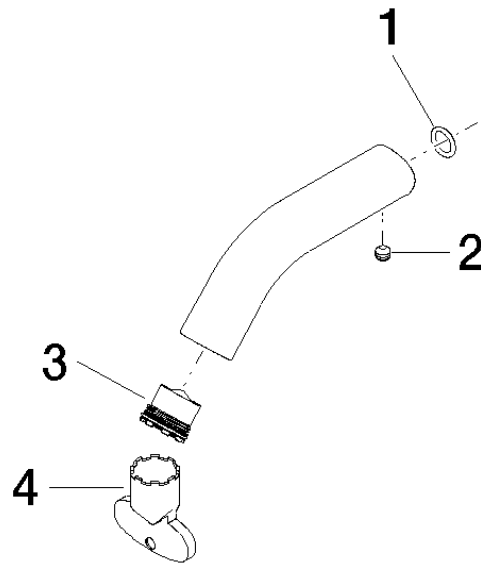

Auslauf 90 x 145 x 35 mm, 5,7 l/min. - Chrom gebürstet

90 11 06 212 00

Auslauf 90 x 145 x 35 mm, 5,7 l/min. - Chrom gebürstet

90 11 06 212 00

Auslauf 90 x 145 x 35 mm, 5,7 l/min. - Chrom gebürstet

90 11 06 212 00

Auslauf 90 x 145 x 35 mm, 5,7 l/min. - Chrom gebürstet

90 11 06 212 00

Produktversion bis 5/15/2020

Produktversion ab 9/30/2020

Auslauf 90 x 145 x 35 mm, 5,7 l/min. - Chrom gebürstet

90 11 06 212 00

Ersatzteilstückliste

Produktversion bis 5/15/2020

Produktversion ab 9/30/2020

Nr.	Artikelnummer	Benennung	Verbaumenge	Lieferzeit
	90 14 10 060 00 90	O-Ring 8,0 x 1,5 mm -	5	2