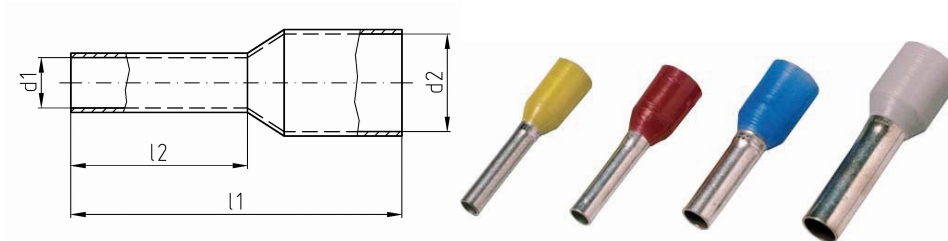

intercable

Datasheet Geïsoleerde Adereindhuls Kleursysteem 2 0.34mm²

Artikelnummer	ICIAE0348HGRÜ
Doorsnede Kabel	0.34mm ²
Penlengte	8 mm
Kleurcode (DIN46228 dl4)	lichtgroen
Materiaal	CU volgens DIN EN 13600
Afwerking	Galvanisch vertind

Maten:

L1	12 mm
L2	8 mm
D1	0.8mm
Gewicht	0.04 kg/100