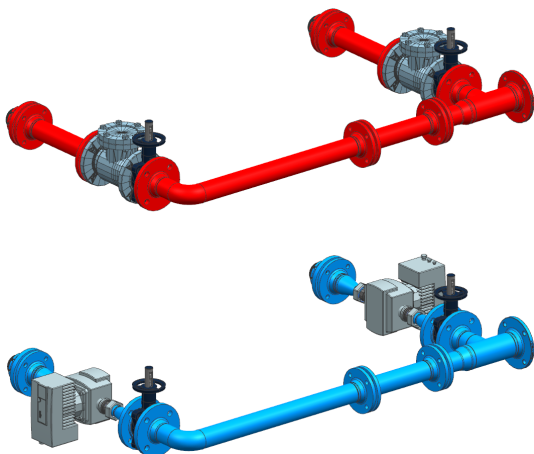

PRODUCTBLAD

Bosch Thermotechniek

7736606052 - Cascade DN50/65 2x150 kW met pomp

Product nr. **7736606052**
Omschrijving Cascade DN50/65 2x150 kW met pomp
Merk (product) Bosch
Type (product) BCS-CS15/1

Type toebehoren/onderdelen	Overig
Toebehoren	✓
Onderdeel	✗

Leverancier	Artikelnr.	Lange omschrijving (artikel)
Bosch Thermotechniek	7736606052	Cascade DN50/65 2x150 kW met pomp