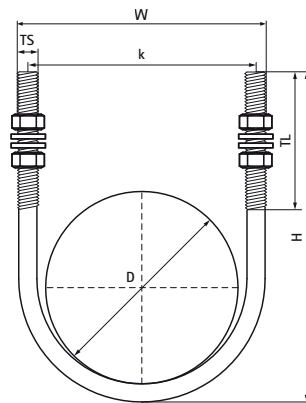

Walraven U-beugel (Lang)

(B1030)

Voor stalen leidingen

Voordelen & kenmerken

- U-beugel met schroefdraad
- Inclusief moeren en onderleggingen
- lange armen met draad
- materiaal: staal
- elektrolytisch verzinkt

Productnummer	Buisdiameter (Imperial)	DN	Schroefdraad maat	Schroefdraad lengte	Totale hoogte	Totale breedte	Totale diepte	Hart-tot-hart afstand
Referentie letter	D	D	TS	TL	H	W	DtT	k
Eenheid beschrijving	"			mm	mm	mm	mm	mm
2085306021	1/2	DN 15	M6	70	90	36	10	30
2085308027	3/4	DN 20	M8	70	100	43	13	35
2085308034	1	DN 25	M8	70	107	50	13	42
2085308049	1 1/2	DN 40	M8	90	143	65	13	57
2085308060	2	DN 50	M8	90	154	77	13	69
2085308076	2 1/2	DN 65	M8	90	171	97	13	89
2085310090	3	DN 80	M10	90	187	110	17	100
2085310114	4	DN 100	M10	90	210	135	17	125
2085312140	5	DN 125	M12	90	238	164	19	152
2085314168	6	DN 150	M14	90	268	194	21	180