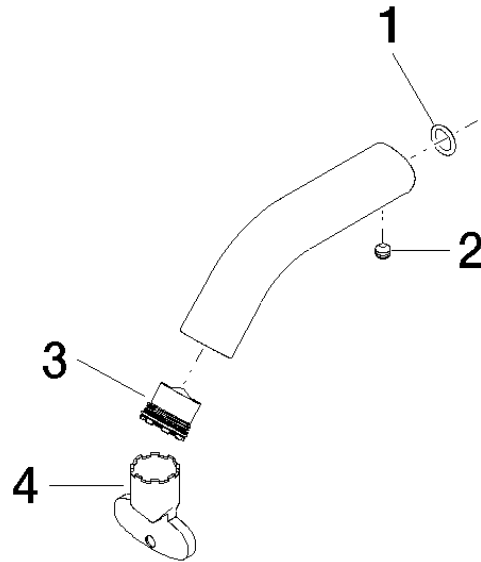

Auslauf 90 x 145 x 35 mm, 5,7 l/min. - Dunkelgrau

90 11 06 212 00

Auslauf 90 x 145 x 35 mm, 5,7 l/min. - Dunkelgrau

90 11 06 212 00

Auslauf 90 x 145 x 35 mm, 5,7 l/min. - Dunkelgrau

90 11 06 212 00

Auslauf 90 x 145 x 35 mm, 5,7 l/min. - Dunkelgrau

90 11 06 212 00

Auslauf 90 x 145 x 35 mm, 5,7 l/min. - Dunkelgrau

90 11 06 212 00

Ersatzteilstückliste