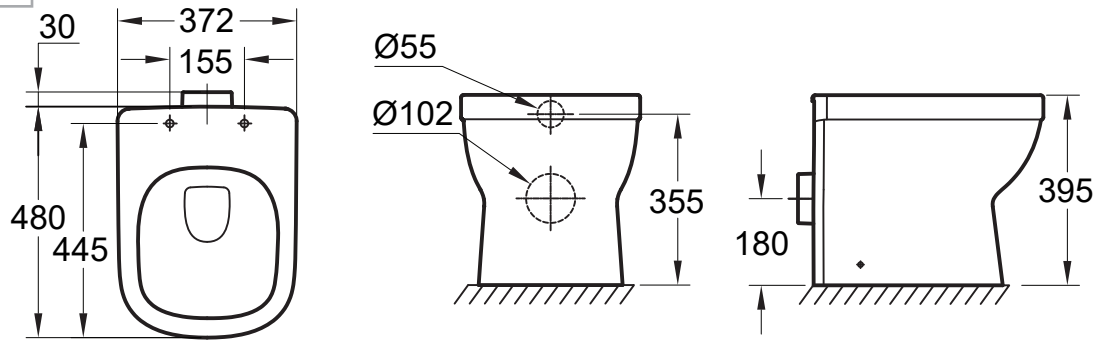

39329

39339

**D**  
☎ +49 571 39 89 333  
service.de@grohe.com

**A**  
☎ +43 1 6 80 60  
info-at@grohe.com

**AUS**  
☎ 1800 080 055  
customer.care@reece.com.au

**B**  
☎ +32 (0)2 899 3077  
<https://www.grohe.be/nl/be/onze-service/contact.html>