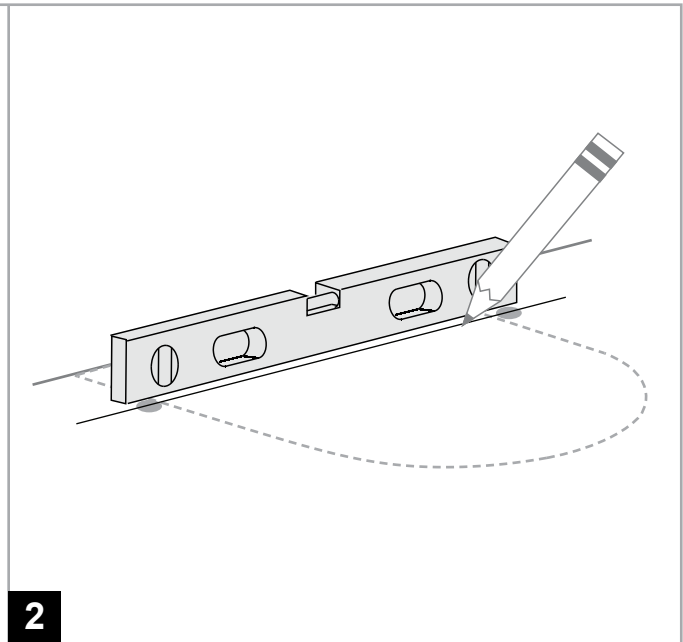

39329

39339

**D**  
☎ +49 571 39 89 333  
service.de@grohe.com

**A**  
☎ +43 1 6 80 60  
info-at@grohe.com

**AUS**  
☎ 1800 080 055  
customer.care@reece.com.au

**B**  
☎ +32 (0)2 899 3077  
<https://www.grohe.be/nl/be/onze-service/contact.html>