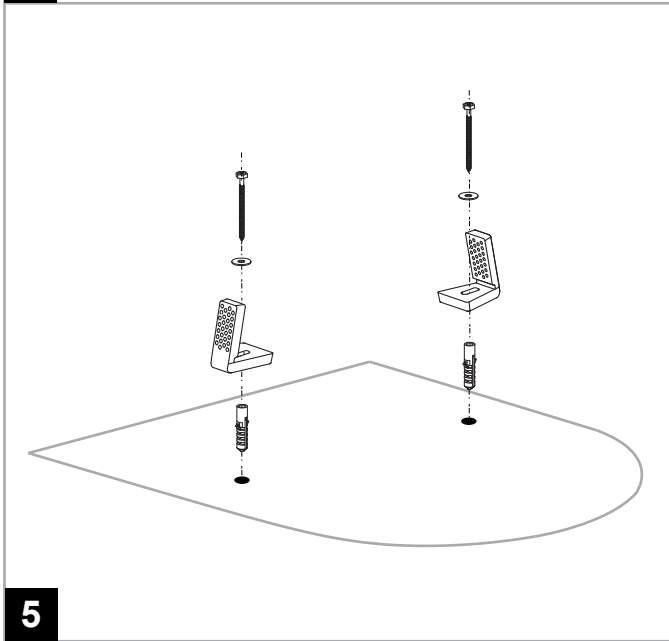

39329

39339

**D**  
☎ +49 571 39 89 333  
service.de@grohe.com

**A**  
☎ +43 1 6 80 60  
info-at@grohe.com

**AUS**  
☎ 1800 080 055  
customer.care@reece.com.au

**B**  
☎ +32 (0)2 899 3077  
<https://www.grohe.be/nl/be/onze-service/contact.html>