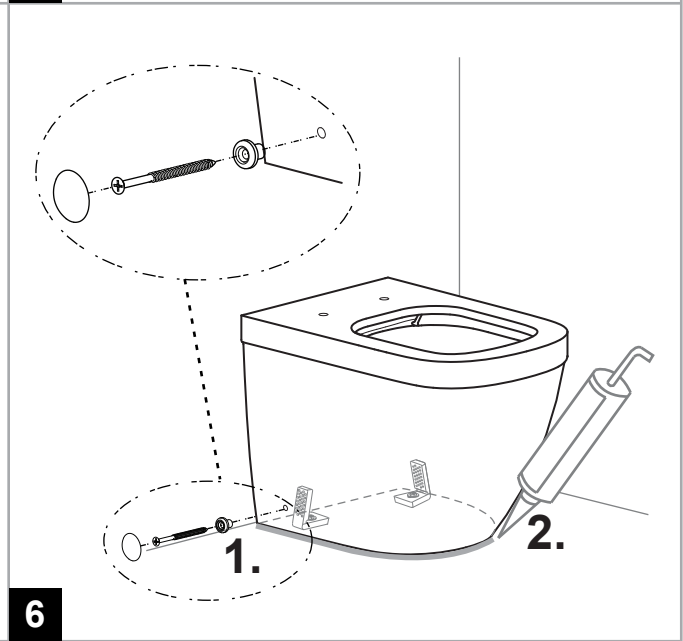

39329

39339

**D**  
☎ +49 571 39 89 333  
service.de@grohe.com

**A**  
☎ +43 1 6 80 60  
info-at@grohe.com

**AUS**  
☎ 1800 080 055  
customer.care@reece.com.au

**B**  
☎ +32 (0)2 899 3077  
<https://www.grohe.be/nl/be/onze-service/contact.html>