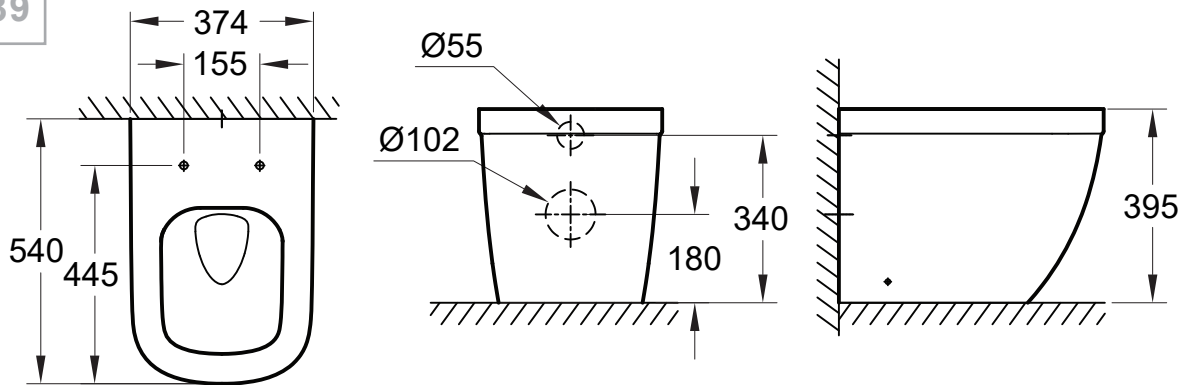

39329

39339

**D**  
☎ +49 571 39 89 333  
service.de@grohe.com

**A**  
☎ +43 1 6 80 60  
info-at@grohe.com

**AUS**  
☎ 1800 080 055  
customer.care@reece.com.au

**B**  
☎ +32 (0)2 899 3077  
<https://www.grohe.be/nl/be/onze-service/contact.html>