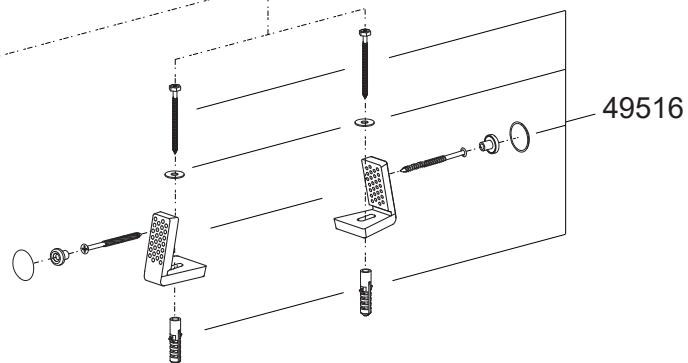

39329

39339

**D**  
☎ +49 571 39 89 333  
service.de@grohe.com

**A**  
☎ +43 1 6 80 60  
info-at@grohe.com

**AUS**  
☎ 1800 080 055  
customer.care@reece.com.au

**B**  
☎ +32 (0)2 899 3077  
<https://www.grohe.be/nl/be/onze-service/contact.html>