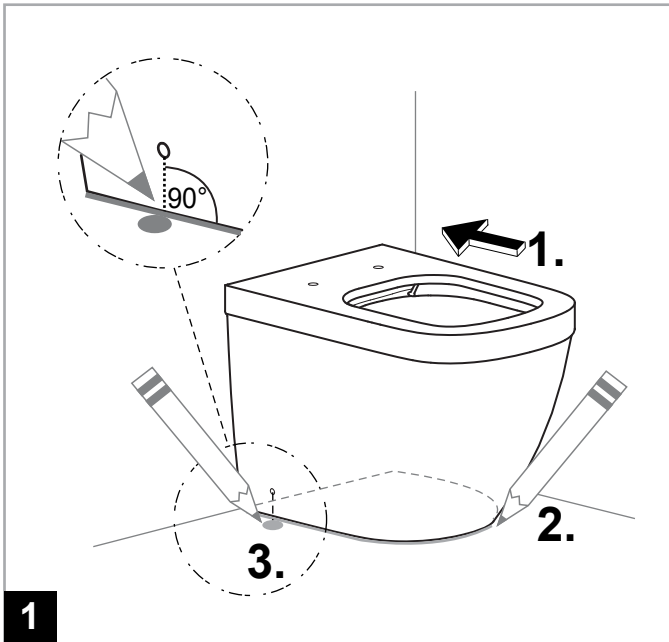

39329

39339

**D**  
☎ +49 571 39 89 333  
service.de@grohe.com

**A**  
☎ +43 1 6 80 60  
info-at@grohe.com

**AUS**  
☎ 1800 080 055  
customer.care@reece.com.au

**B**  
☎ +32 (0)2 899 3077  
<https://www.grohe.be/nl/be/onze-service/contact.html>