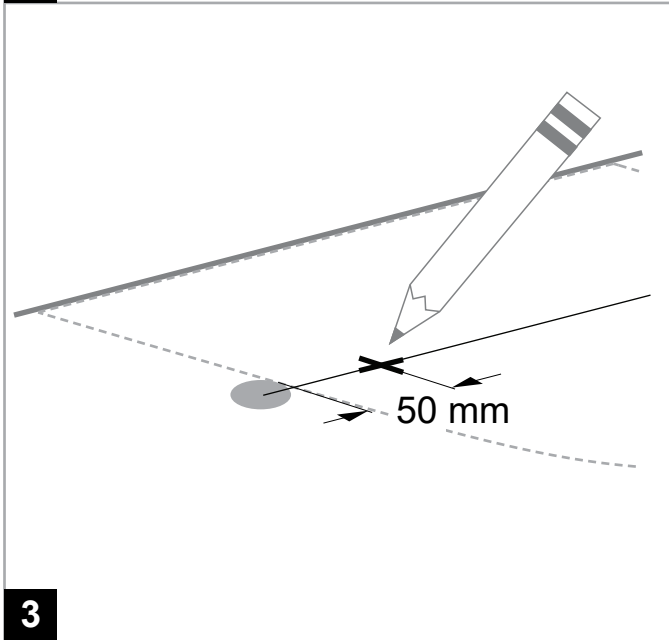

39329

39339

**D**  
☎ +49 571 39 89 333  
service.de@grohe.com

**A**  
☎ +43 1 6 80 60  
info-at@grohe.com

**AUS**  
☎ 1800 080 055  
customer.care@reece.com.au

**B**  
☎ +32 (0)2 899 3077  
<https://www.grohe.be/nl/be/onze-service/contact.html>