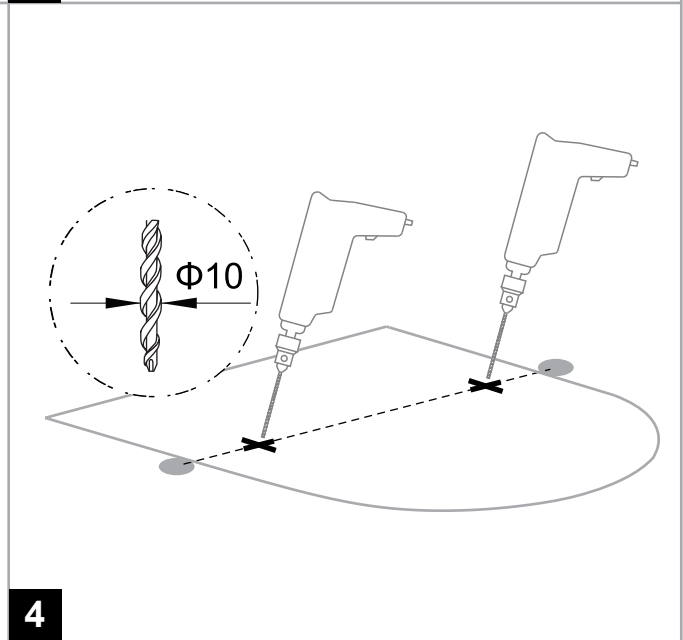

39329

39339

**D**  
☎ +49 571 39 89 333  
service.de@grohe.com

**A**  
☎ +43 1 6 80 60  
info-at@grohe.com

**AUS**  
☎ 1800 080 055  
customer.care@reece.com.au

**B**  
☎ +32 (0)2 899 3077  
<https://www.grohe.be/nl/be/onze-service/contact.html>