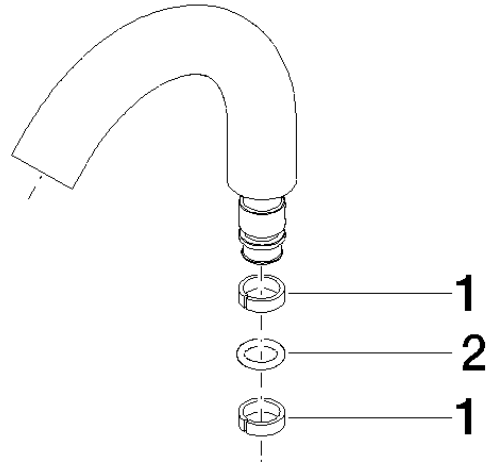

Auslauf für Bidet - Chrom gebürstet

90 28 22 216 00

Auslauf für Bidet - Chrom gebürstet

90 28 22 216 00

Auslauf für Bidet - Chrom gebürstet

90 28 22 216 00

Auslauf für Bidet - Chrom gebürstet

90 28 22 216 00

Auslauf für Bidet - Chrom gebürstet

90 28 22 216 00

Ersatzteilstückliste

Nr.	Artikelnummer	Benennung	Verbaumenge	Lieferzeit
	09 14 15 027 90	Ring Ø 15,3 x 1,5 x 4,5 mm -	3	2