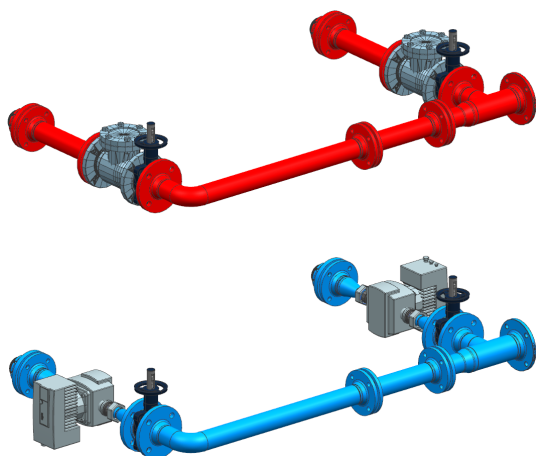

# PRODUCTBLAD

# Bosch Thermotechniek

7736606053 - Cascade DN65/80 2x200 kW met pomp

Product nr. **7736606053**  
Omschrijving Cascade DN65/80 2x200 kW met pomp  
Merk (product) Bosch  
Type (product) BCS-CS16/1

Type toebehoren/onderdelen	Overig
Toebehoren	✓
Onderdeel	✗

Leverancier	Artikelnr.	Lange omschrijving (artikel)
Bosch Thermotechniek	7736606053	Cascade DN65/80 2x200 kW met pomp