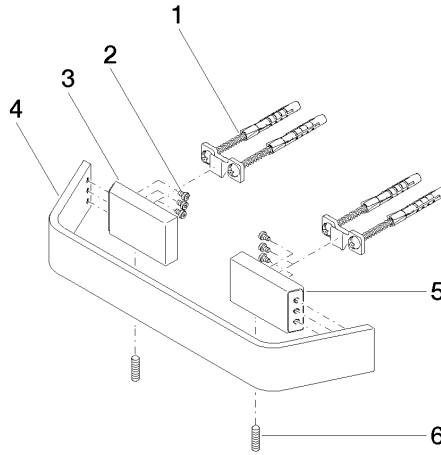

CL.1 Wannengriff - Champagne gebürstet (22kt Gold)

CL.1

83 020 705

- Stichmaß 200 mm
- Breite 273 mm
- Höhe 35 mm
- Ausladung 70 mm

	Champagne gebürstet (22kt Gold)	83 020 705-46
	Chrom	83 020 705-00
	Platin gebürstet	83 020 705-06
	Dark Chrome	83 020 705-19
	Champagne (22kt Gold)	83 020 705-47
	Dark Platinum gebürstet	83 020 705-99

83 020 705

mm [inches]

83 020 705

**Produktversion von 3/9/2015**

Ersatzteile für die  
anderen  
Oberflächenvarianten  
finden Sie hier:  
Chrom

## CL.1 Wannengriff - Champagne gebürstet (22kt Gold)

CL.1

83 020 705

#### Produktversion von 3/9/2015

Nr.	Artikelnummer	Benennung	Verbaumenge	Lieferzeit
	05 17 20 758 00 90	Befestigungssatz 37 x 14 x 65 mm -	12	2