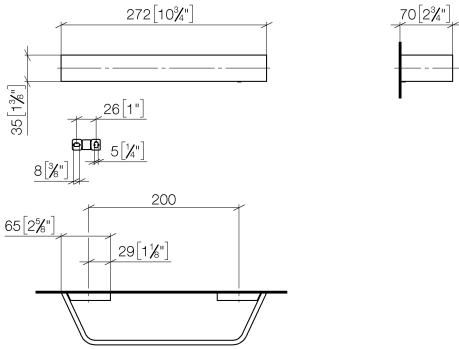

CL.1 Wannengriff - Champagne gebürstet (22kt Gold)

CL.1

83 020 705

- Stichmaß 200 mm
- Breite 273 mm
- Höhe 35 mm
- Ausladung 70 mm

	Champagne gebürstet (22kt Gold)	83 020 705-46
	Chrom	83 020 705-00
	Platin gebürstet	83 020 705-06
	Dark Chrome	83 020 705-19
	Champagne (22kt Gold)	83 020 705-47
	Dark Platinum gebürstet	83 020 705-99

83 020 705

mm [inches]

83 020 705

**Produktversion von 3/9/2015**

Ersatzteile für die  
anderen  
Oberflächenvarianten  
finden Sie hier:  
Chrom

#### Produktversion von 3/9/2015

Nr.	Artikelnummer	Benennung	Verbaumenge	Lieferzeit
	05 17 20 758 00 90	Befestigungssatz 37 x 14 x 65 mm -	12	2