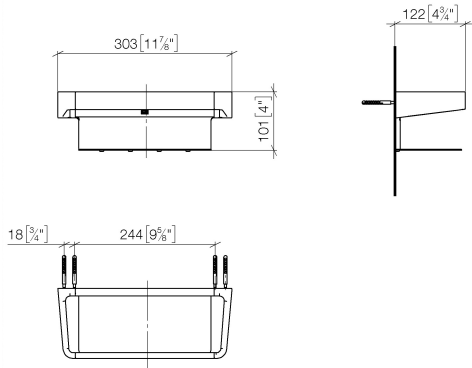

83 433 976 Produktversion ab 01.04.2024

- Breite 303 mm
- Ausladung 122 mm

	Platin gebürstet	83 433 976-06
	Chrom	83 433 976-00
	Dark Chrome	83 433 976-19
	Light Gold gebürstet (PVD)	83 433 976-27
	Gold gebürstet (PVD)	83 433 976-37
	Chrom gebürstet	83 433 976-93
	Dark Platin gebürstet	83 433 976-99

83 433 976 Produktversion ab 01.04.2024

mm [inches]

83 433 976 Produktversion ab 01.04.2024

Ersatzteile für die
anderen
Oberflächenvarianten
finden Sie hier:
Chrom

Ersatzteilstückliste

Nr.	Artikelnummer	Benennung	Verbaumenge	Lieferzeit
1	90 30 30 230 00 90	Befestigungssatz -	2,00	2