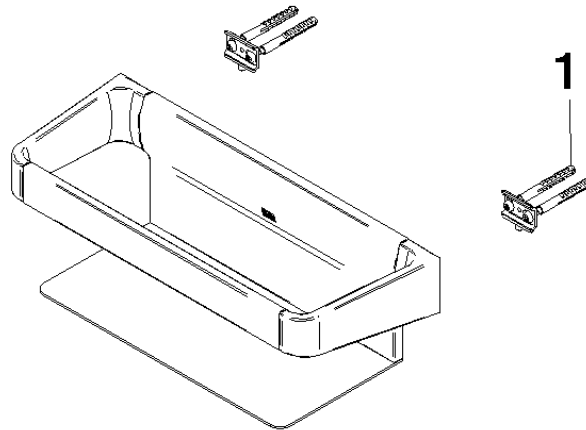

83 433 976 Produktversion ab 01.04.2024

- Breite 303 mm
- Ausladung 122 mm

	Platin gebürstet	83 433 976-06
	Chrom	83 433 976-00
	Dark Chrome	83 433 976-19
	Light Gold gebürstet (PVD)	83 433 976-27
	Gold gebürstet (PVD)	83 433 976-37
	Chrom gebürstet	83 433 976-93
	Dark Platin gebürstet	83 433 976-99

83 433 976 Produktversion ab 01.04.2024

mm [inches]

83 433 976 Produktversion ab 01.04.2024

Ersatzteile für die
anderen
Oberflächenvarianten
finden Sie hier:
Chrom

Ersatzteilstückliste

Nr.	Artikelnummer	Benennung	Verbaumenge	Lieferzeit
1	90 30 30 230 00 90	Befestigungssatz -	2,00	2