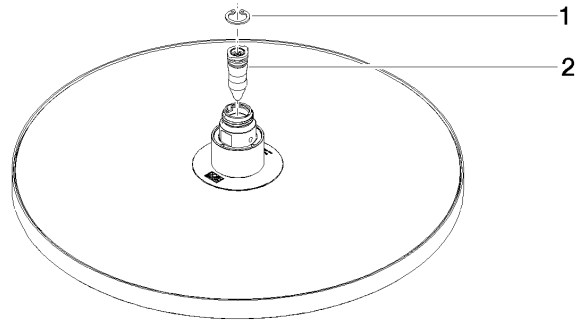

Regenbrause rund Ø 300 mm - Dark Platinum gebürstet

04 12 05 091 00

Regenbrause rund Ø 300 mm - Dark Platinum gebürstet

04 12 05 091 00

Regenbrause rund Ø 300 mm - Dark Platinum gebürstet

04 12 05 091 00

Regenbrause rund Ø 300 mm - Dark Platinum gebürstet

04 12 05 091 00

Regenbrause rund Ø 300 mm - Dark Platinum gebürstet

04 12 05 091 00

Ersatzteilstückliste

Nr.	Artikelnummer	Benennung	Verbaumenge	Lieferzeit
	09 16 01 014 90	Ring Sicherungsring Ø 15 x 1 mm -	2	2