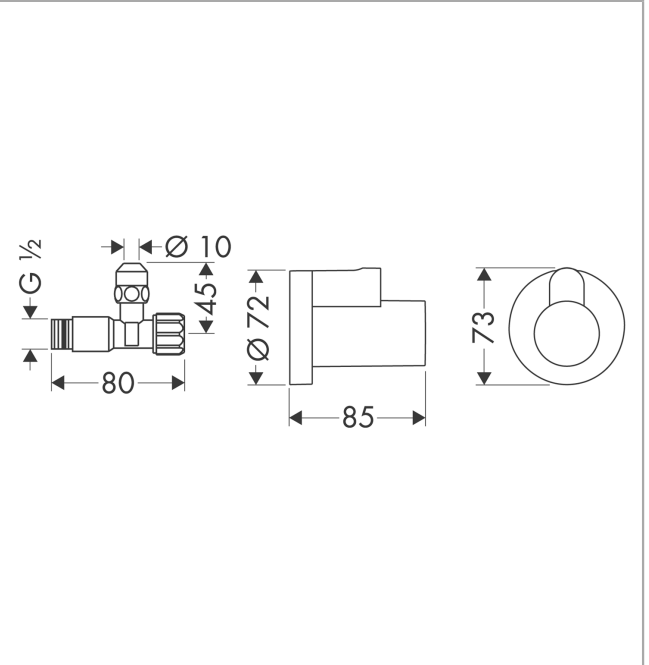

hoekstopkraan met G 3/8 aansluiting

Finish: **chrom** Artikelnummer: **13954000**

Beschrijving

- bestaat uit: hoekstopkraan, afdekking
- aansluitgrootte ingang: G 1/2
- aansluitmaat uitlaat: kraanaansluiting G 3/8
- verpakkingseenheid: 1 stuk

Artikeldetails

Vrijblijvende advies
verkoopprijs excl. BTW 55,20 €

Vrijblijvende advies
verkoopprijs incl. BTW 66,79 €

Productfoto

Maattekening

hoekstopkraan met G 3/8 aansluiting
 Finish: **chrom** Artikelnummer: **13954000**

Explosietekening

Bouwjaar: >06/01

hoekstopkraan met G 3/8 aansluiting
 Finish: **chrom** Artikelnummer: **13954000**

Reserveonderdelenlijst

Bouwjaar: >06/01

Regel	Beschrijving	Artikelnummer	Prijs incl. BTW	VE
1	huls voor hoekstopkraan	13950000	-	1