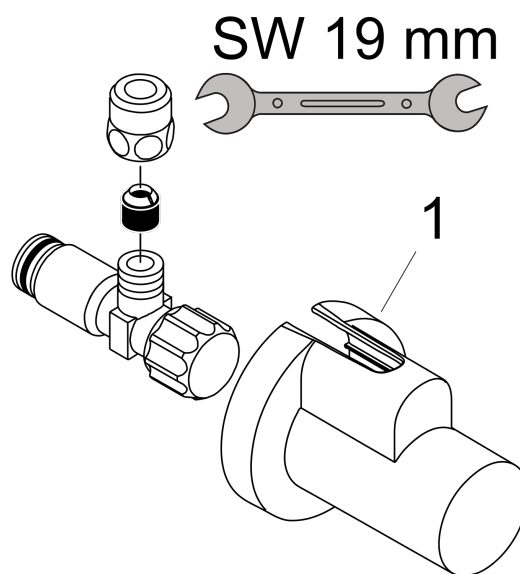

hoekstopkraan met G 3/8 aansluiting

Finish: **chrom** Artikelnummer: **13954000**

Beschrijving

- bestaat uit: hoekstopkraan, afdekking
- aansluitgrootte ingang: G 1/2
- aansluitmaat uitlaat: kraanaansluiting G 3/8
- verpakkingseenheid: 1 stuk

Artikeldetails

Vrijblijvende advies
verkoopprijs excl. BTW 55,20 €

Vrijblijvende advies
verkoopprijs incl. BTW 66,79 €

Productfoto

Maattekening

hoekstopkraan met G 3/8 aansluiting
 Finish: **chrom** Artikelnummer: **13954000**

Explosietekening

Bouwjaar: >06/01

hoekstopkraan met G 3/8 aansluiting
 Finish: **chrom** Artikelnummer: **13954000**

Reserveonderdelenlijst

Bouwjaar: >06/01

Regel	Beschrijving	Artikelnummer	Prijs incl. BTW	VE
1	huls voor hoekstopkraan	13950000	-	1