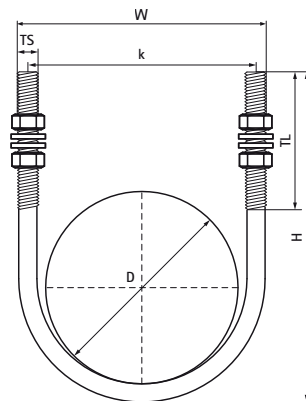

Walraven U-Bolt Clamp (long)

(B1030)

for steel pipes

Features & benefits

- U-Bolt with thread
- including nuts and washers
- long arms with thread
- material: steel
- zinc plated

Product Number	VVS Number	Pipe Diameter Imperial	DN	Thread Size	Thread Length	Total Height	Total Width	Total Depth	Heart To Heart Distance
<i>Reference letter</i>		<i>D</i>	<i>D</i>	<i>TS</i>		<i>H</i>	<i>W</i>	<i>DtT</i>	<i>k</i>
<i>Unit description</i>		"			mm	mm	mm	mm	mm
2085306021	018023421	1/2	DN 15	M6	70	90	36	10	30
2085308027	018023427	3/4	DN 20	M8	70	100	43	13	35
2085308034	018023434	1	DN 25	M8	70	107	50	13	42
2085308042	018023442	1 1/4	DN 32	M8	90	134	59	13	55
2085308049	018023448	1 1/2	DN 40	M8	90	143	65	13	57
2085308060	018023460	2	DN 50	M8	90	154	77	13	69
2085308076	018023476	2 1/2	DN 65	M8	90	171	97	13	89
2085310090	018023489	3	DN 80	M10	90	187	110	17	100
2085310114	018023514	4	DN 100	M10	90	210	135	17	125
2085312140	018023540	5	DN 125	M12	90	238	164	19	152
2085314168	018023568	6	DN 150	M14	90	268	194	21	180