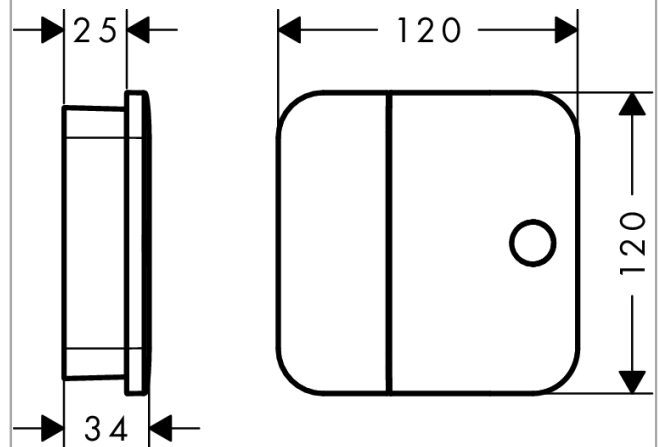

Vrijblijvende advies
verkoopprijs incl. BTW 475,17 €

Technologie

Productfoto

Maattekening

Doorstroomdiagram

**AXOR One
stopkraan inbouw**

Finish: **chrom** Artikelnummer: **45771000**

Explosietekening