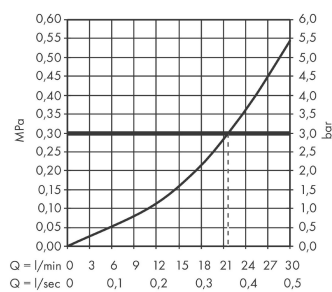

Vrijblijvende advies
verkoopprijs incl. BTW 475,17 €

Technologie

Productfoto

Maattekening

Doorstroomdiagram

**AXOR One
stopkraan inbouw**

Finish: **chrom** Artikelnummer: **45771000**

Explosietekening