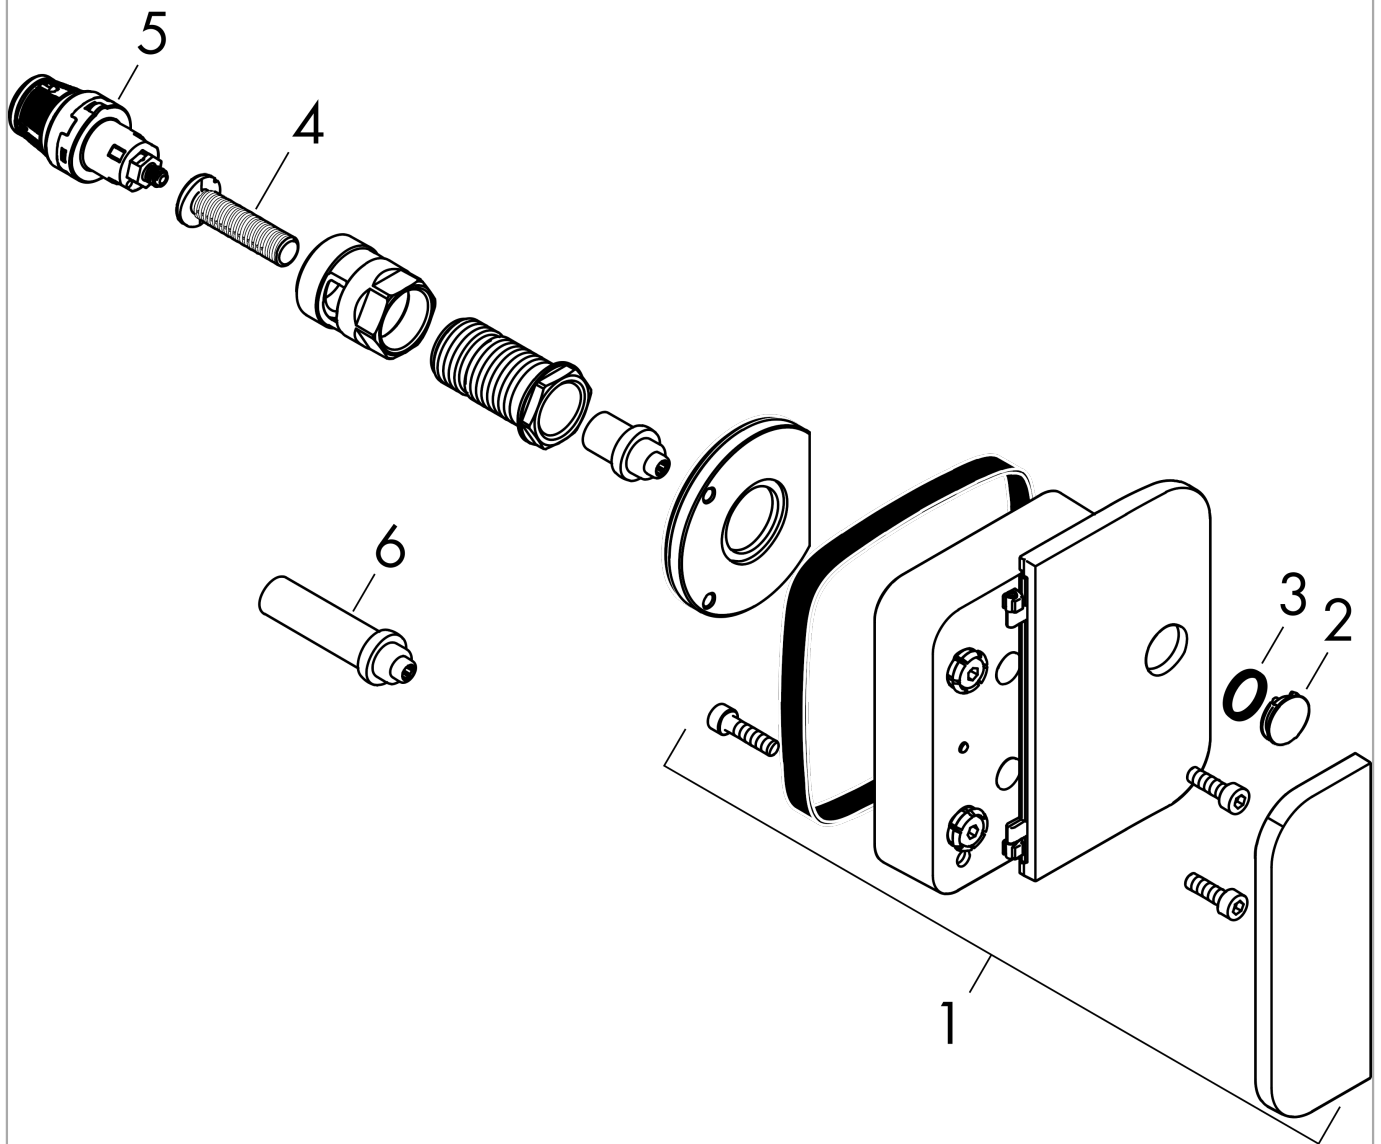

AXOR One stopkraan inbouw

Finish: **chrom** Artikelnummer: **45771000**

Beschrijving

- comfortabel in-/uitschakelen van douches met grote Select-knop
- 1 functie
- van metaal

Artikeldetails

Vrijblijvende advies
verkoopprijs excl. BTW 392,70 €

Vrijblijvende advies
verkoopprijs incl. BTW 475,17 €

Technologie

Productfoto

Maattekening

Doorstroomdiagram

**AXOR One
stopkraan inbouw**

Finish: **chrom** Artikelnummer: **45771000**

Explosietekening

Bouwjaar: >10/15

**AXOR One
stopkraan inbouw**Finish: **chrom** Artikelnummer: **45771000****Reserveonderdelenlijst**

Bouwjaar: >10/15

Regel	Beschrijving	Artikelnummer	Prijs incl. BTW	VE
1	rozet met greep	92743000	317,87 €	1
2	symboolset	92541000	99,58 €	1
3	O-ring 13x2	98128000	2,90 €	1
4	Select-Adapter	92219000	4,96 €	1
5	bovendeel	95758000	99,58 €	1
6	verlengset 25 mm	93421000	55,90 €	1
a	Inbouwdelen	45770180	-	1
b	Kranenvet	90920000	14,04 €	1