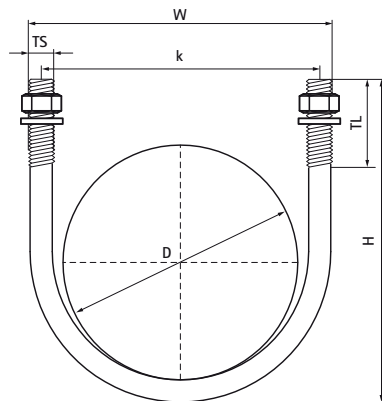

Walraven RVS U-beugel

(M1205)

Voor het ondersteunen en vastzetten van leidingen en buizen

Voordelen & kenmerken

- U-beugel met schroefdraad
- Inclusief moeren en onderleggingen
- Geschikt voor binnen- en buitentoeepassingen
- Materiaal: RVS A4 (1.4401/ AISI 316)

Productnummer	Buisdiameter (Imperial)	DN	Schroefdraad maat	Schroefdraad lengte	Totale hoogte	Totale breedte	Totale diepte	Hart-tot-hart afstand
Referentie letter	D	D	TS	TL	H	W	DtT	k
Eenheid beschrijving	mm	mm	mm	mm	mm	mm	mm	mm
2084706021	1/2	DN 15	M6	25	39	30	45	30
2084708027	3/4	DN 20	M8	25	55	35	63	35
2084708034	1	DN 25	M8	35	63	42	71	47
2084708042	1 1/4	DN 32	M8	35	71	51	79	51
2084708049	1 1/2	DN 40	M8	35	72	57	80	60
2084708060	2	DN 50	M8	35	82	68	90	71
2084708076	2 1/2	DN 65	M8	42	100	106	13	93
2084710090	3	DN 80	M10	35	117	116	17	99
2084710114	4	DN 100	M10	50	157	127	167	123
2084716219	8	DN 200	M16	60	264	252	16	236
2084716273	10	DN 250	M16	55	324	321	24	305
2084718323	12	DN 300	M18	65	370	368	27	350
2084712140	5	DN 125	M12	60	151,7	12	191	152