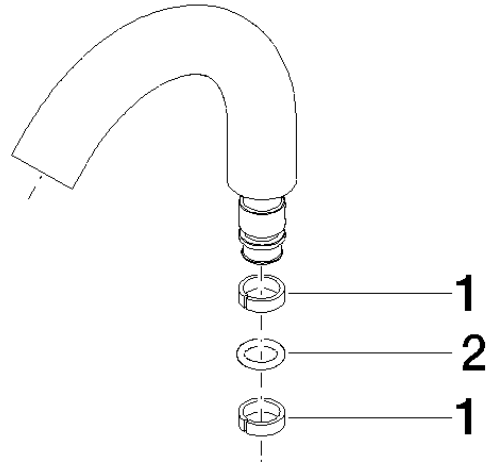

Auslauf für Bidet - Champagne (22kt Gold)

90 28 22 216 00

Auslauf für Bidet - Champagne (22kt Gold)

90 28 22 216 00

Auslauf für Bidet - Champagne (22kt Gold)

90 28 22 216 00

Auslauf für Bidet - Champagne (22kt Gold)

90 28 22 216 00

Auslauf für Bidet - Champagne (22kt Gold)

90 28 22 216 00

Ersatzteilstückliste

Nr.	Artikelnummer	Benennung	Verbaumenge	Lieferzeit
	09 14 15 027 90	Ring Ø 15,3 x 1,5 x 4,5 mm -	3	2