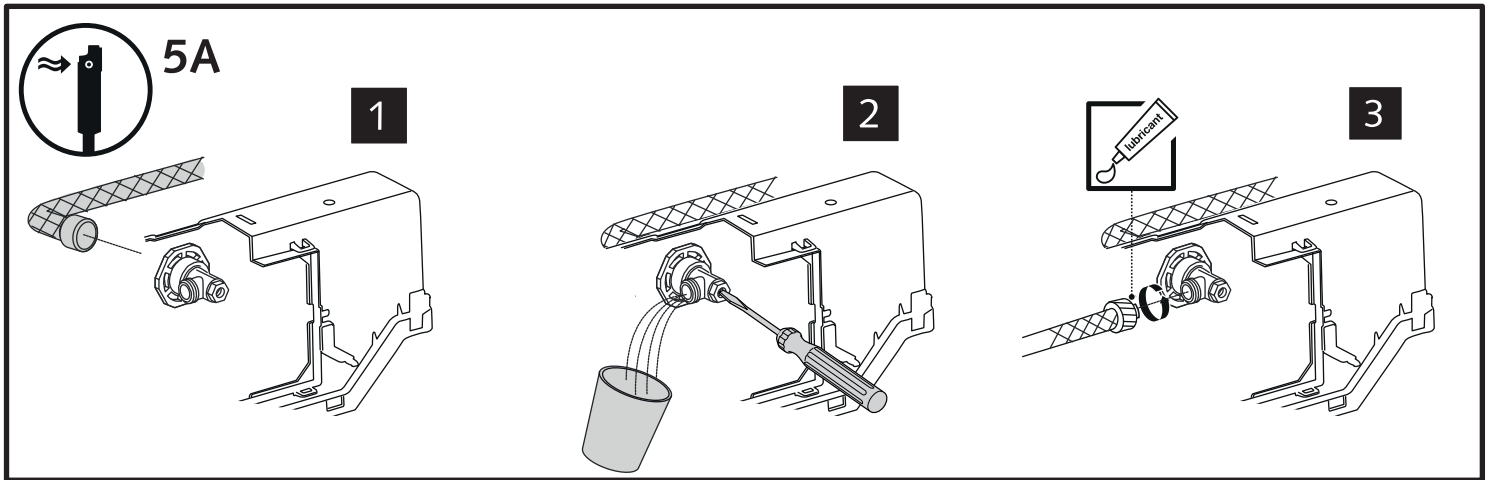

SCHELL WC-Modul MONTUS (Typ C 120)

03 057 00 99

Montageanleitung

6

7

8A

8B

8C