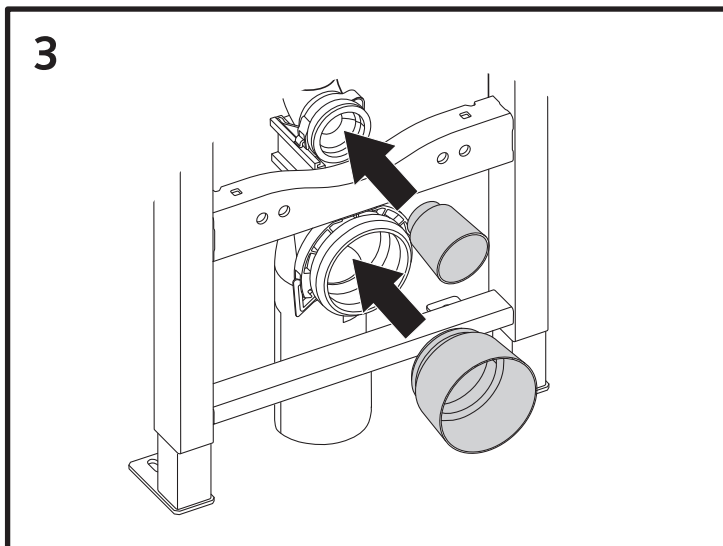

SCHELL WC-Modul MONTUS (Typ C 120)

03 057 00 99

Montageanleitung

6

7

8A

8B

8C