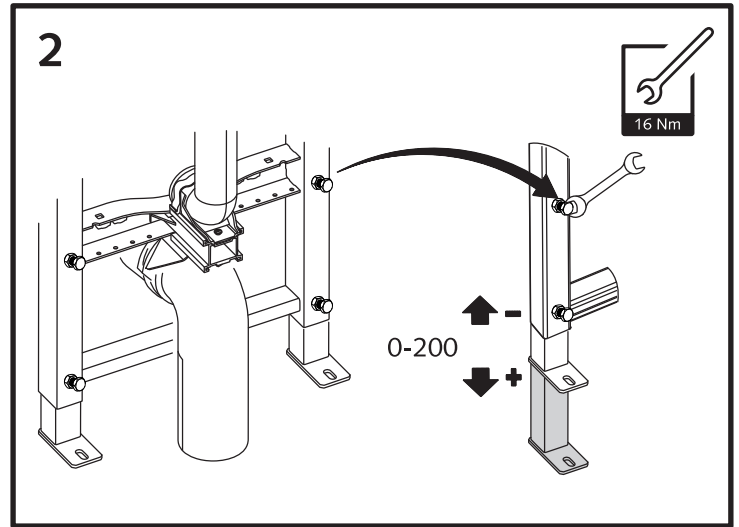

SCHELL WC-Modul MONTUS (Typ C 120)

03 057 00 99

Montageanleitung

6

7

8A

8B

8C