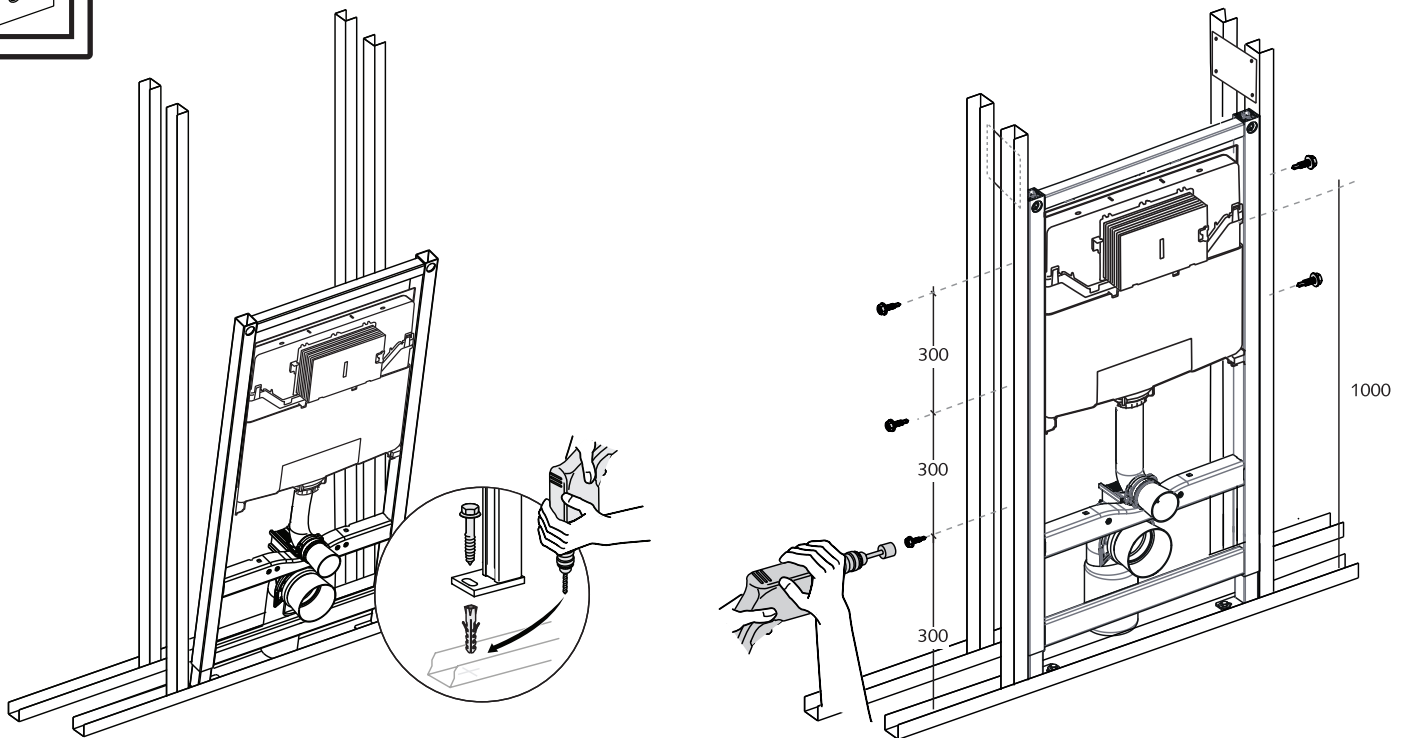

SCHELL WC-Modul MONTUS (Typ C 120)

03 057 00 99

Montageanleitung

6

7

8A

8B

8C