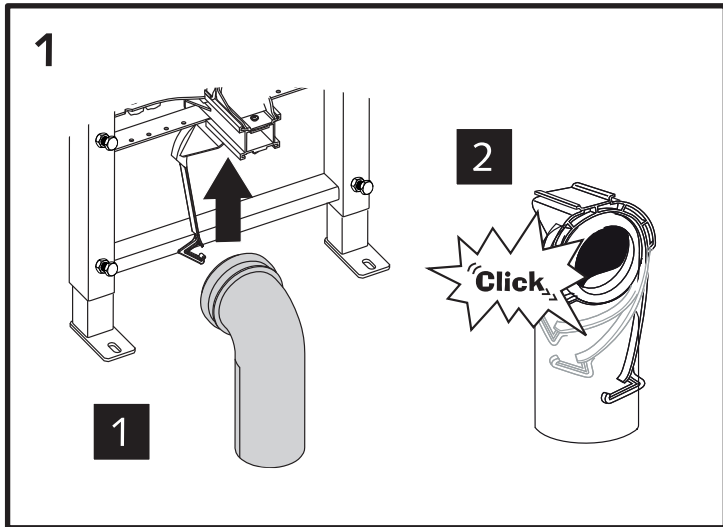

SCHELL WC-Modul MONTUS (Typ C 120)

03 057 00 99

Montageanleitung

6

7

8A

8B

8C