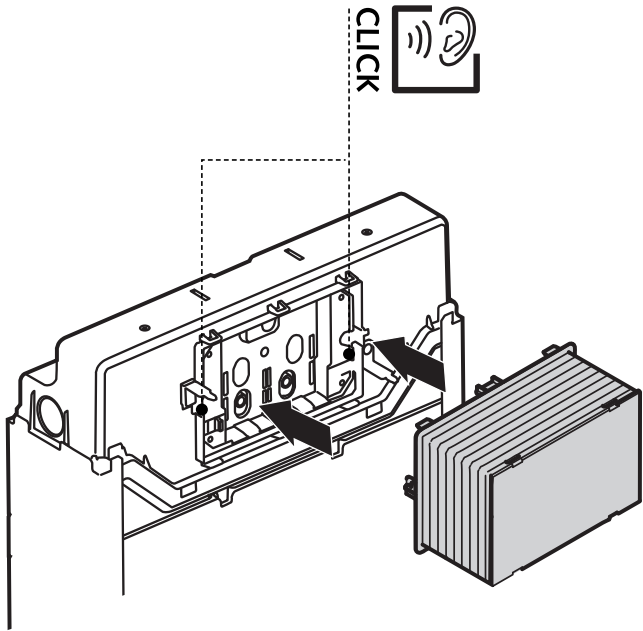

SCHELL WC-Modul MONTUS (Typ C 120)

03 057 00 99

Montageanleitung

6

7

8A

8B

8C