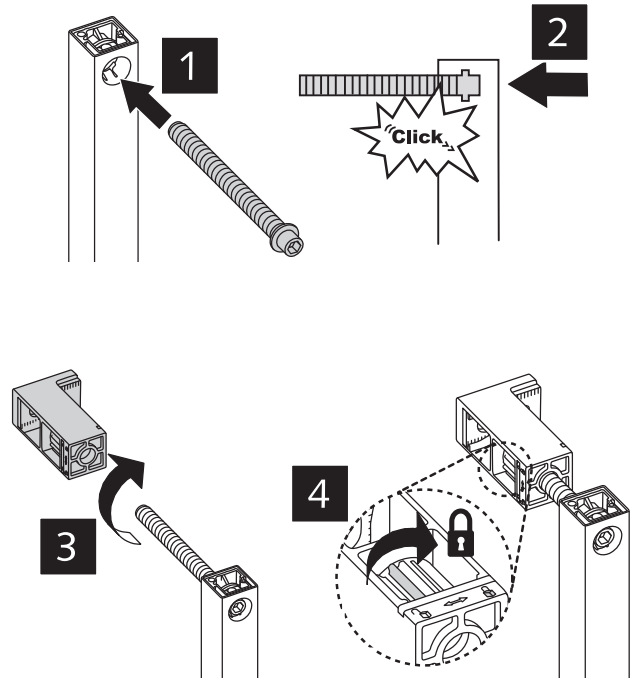

SCHELL WC-Modul MONTUS (Typ C 120)

03 057 00 99

Montageanleitung

6

7

8A

8B

8C