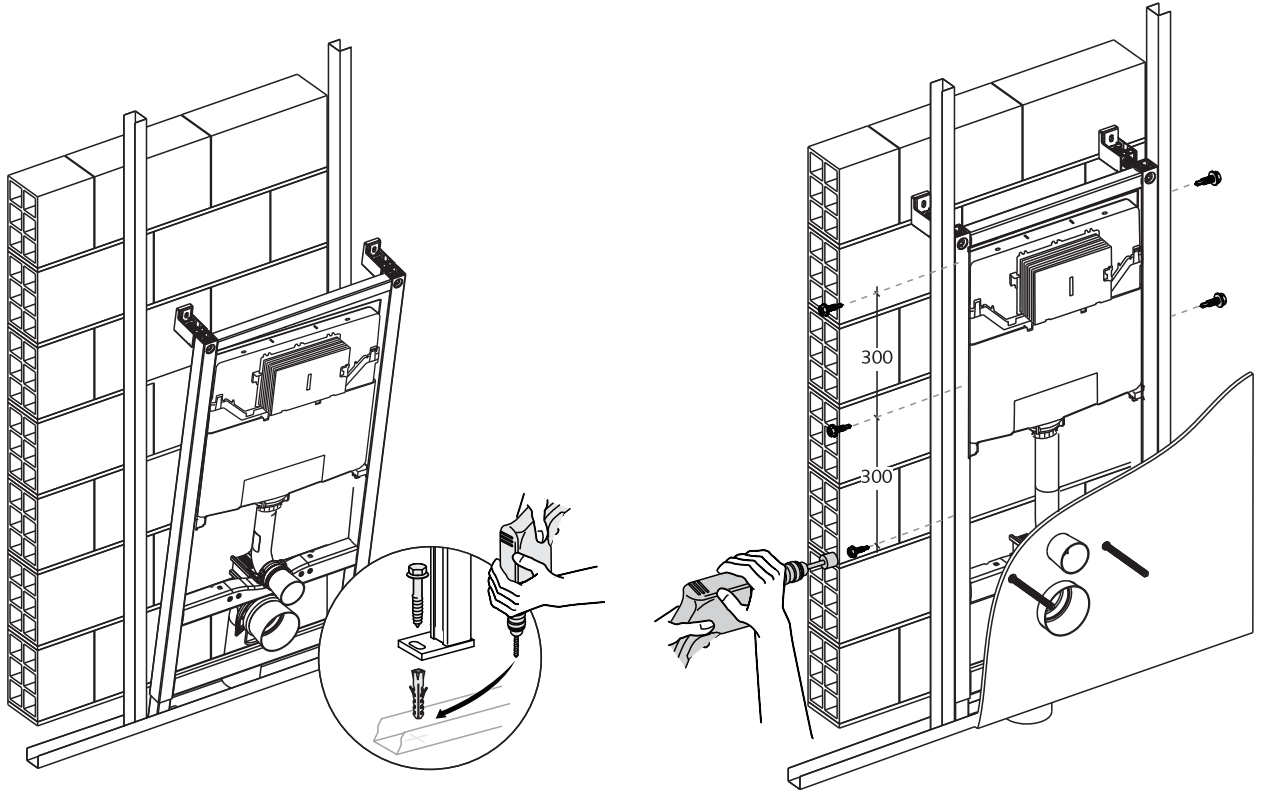

SCHELL WC-Modul MONTUS (Typ C 120)

03 057 00 99

Montageanleitung

6

7

8A

8B

8C