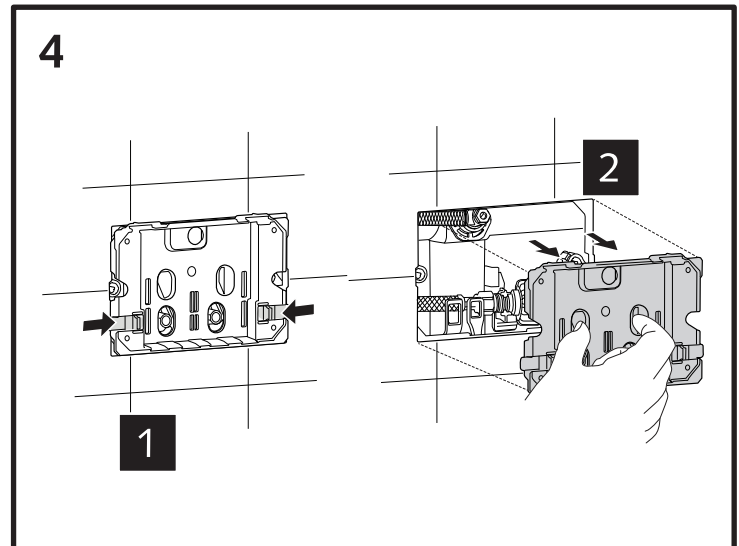

SCHELL WC-Modul MONTUS (Typ C 120)

03 057 00 99

Montageanleitung

6

7

8A

8B

8C