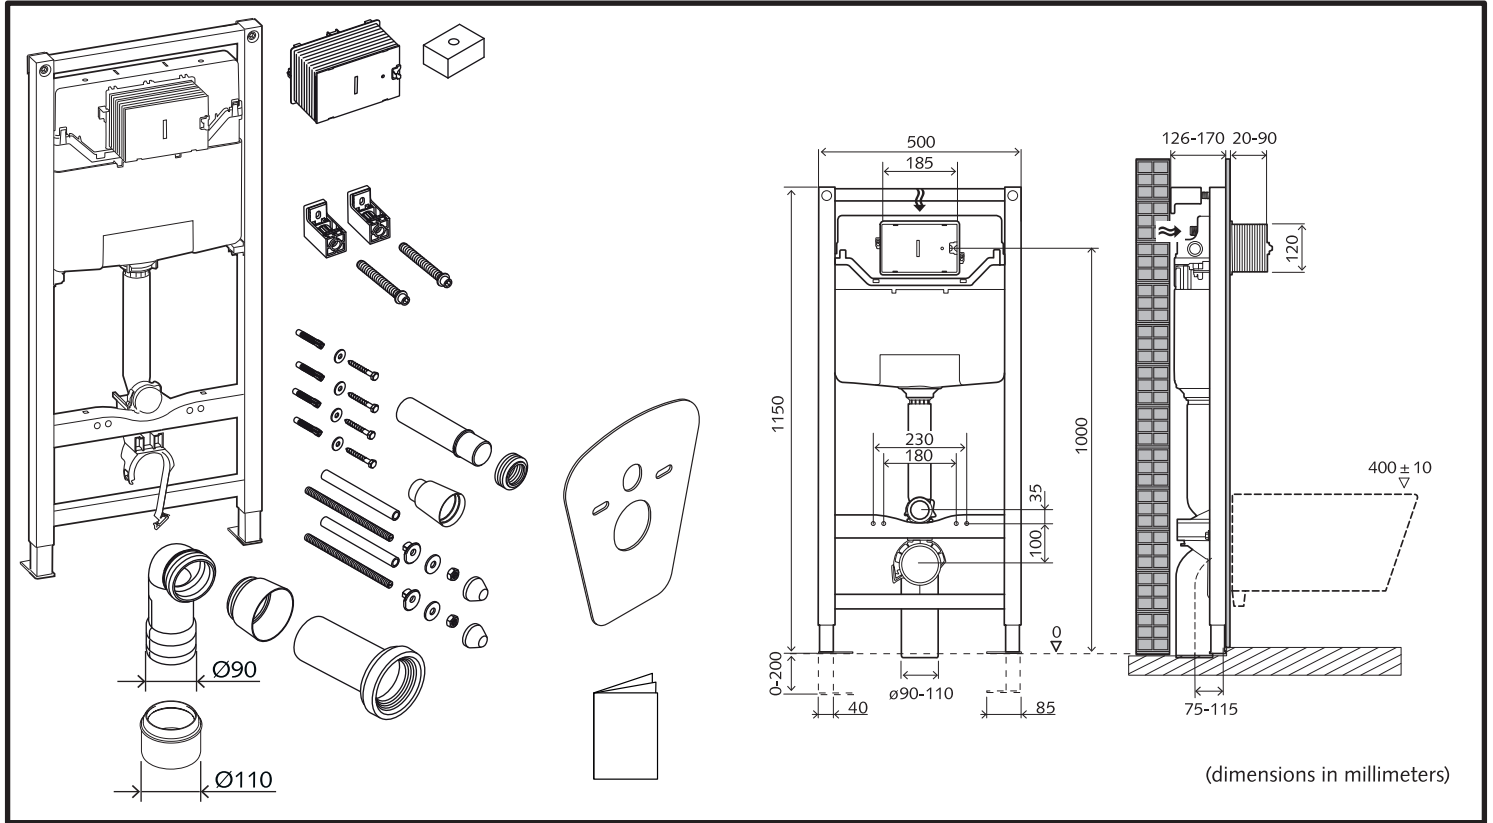

SCHELL WC-Modul MONTUS (Typ C 120)

03 057 00 99

Montageanleitung

6

7

8A

8B

8C