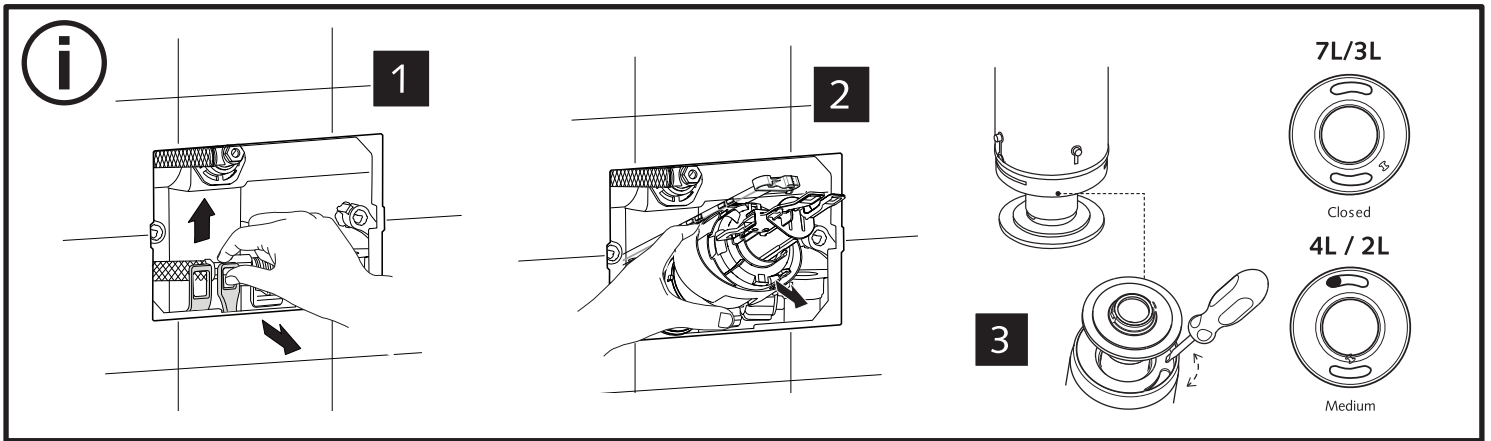

SCHELL WC-Modul MONTUS (Typ C 120)

03 057 00 99

Montageanleitung

6

7

8A

8B

8C