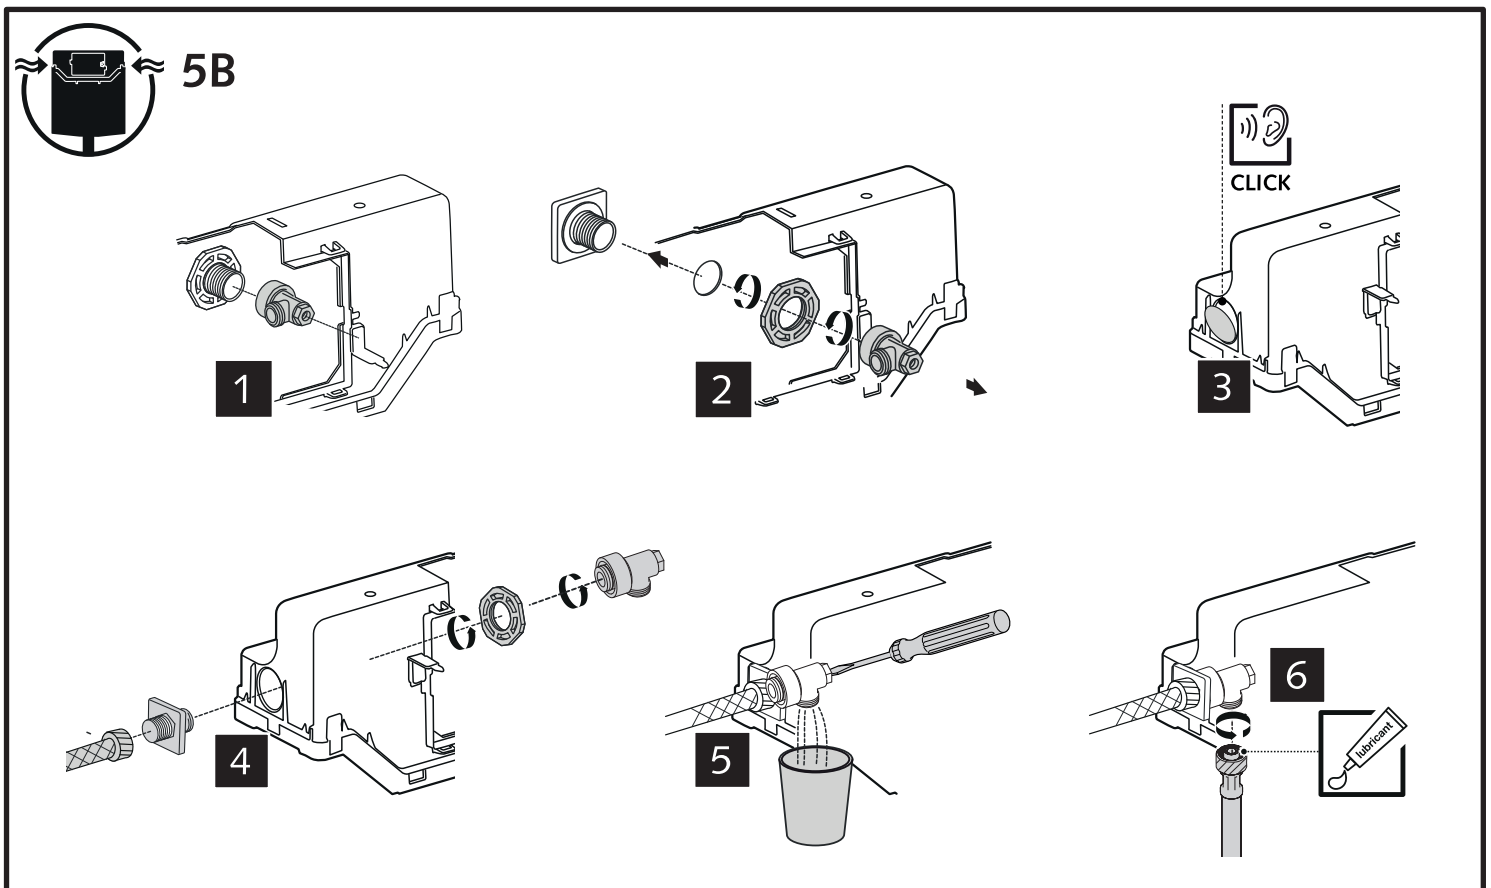

SCHELL WC-Modul MONTUS (Typ C 120)

03 057 00 99

Montageanleitung

6

7

8A

8B

8C