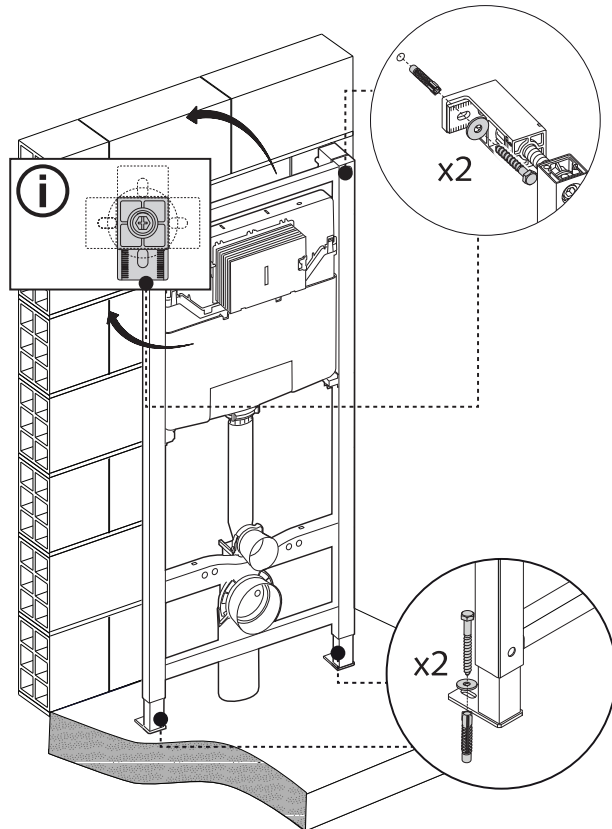

SCHELL WC-Modul MONTUS (Typ C 120)

03 057 00 99

Montageanleitung

6

7

8A

8B

8C