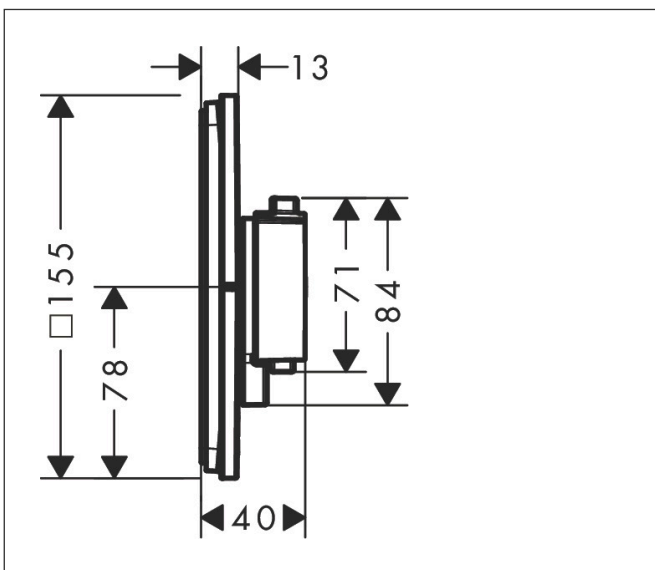

Merk	hansgrohe
Artikelnaam	ShowrSelect Comfort E thermostaat inbouw voor 2 functies
Art.nr.	15572670
Oppervlakte	Mat zwart
Netto prijs	1.043,00 EUR

Product foto

Maat tekeningen

Kenmerken

- gelijktijdig gebruik van verschillende functies
- comfortabel in-/uitschakelen van douches met grote Select-knop
- waterhoeveelheidsregeling met stop-functie
- thermostaatkardoes, start-/stopkraan
- maximale doorstroomhoeveelheid bij 1 bar: 12,7 l/min
- maximale doorstroomhoeveelheid bij 3 bar: 22,7 l/min
- doorstroomhoeveelheid bovenste uitloop: 22 l/min
- waterdoorstroom onderuitgang: 22,7 l/min
- rozet kan worden uitgelijnd met +/- 3°
- eenvoudige installatie dankzij voorgemonteerd functieblok
- grepen altijd op dezelfde hoogte ongeacht de installatiediepte van het inbouwdeel
- Veiligheidsblokkering bij 40°C
- temperatuurbegrenzing instelbaar
- de thermostaat biedt de mogelijkheid tot thermische desinfectie
- materiaal knop: metaal
- materiaal grepen: metaal
- aansluiting: inbouwdeel iBox universal 2 (# 01500180)
- thermostaat wordt geleverd met knoppen Rain klein, Rain groot, handdouche, Waterval, bad

Technologie

Certificaat

Merk hansgrohe
 Artikelnaam **ShowSelect Comfort E** thermostaat inbouw voor 2 functies
 Art.nr. 15572670
 Oppervlakte Mat zwart
 Netto prijs 1.043,00 EUR

Benodigde onderdelen

Product foto	Artikelnaam	Art.nr.	Prijs
	hansgrohe iBox universal 2 Inbouwdeel	01500180	125,00

Merk hansgrohe
 Artikelnaam **ShowSelect Comfort E** thermostaat inbouw voor 2 functies
 Art.nr. 15572670
 Oppervlakte Mat zwart
 Netto prijs 1.043,00 EUR

Stroomschema

Merk	hansgrohe
Artikelnaam	ShowerSelect Comfort E thermostaat inbouw voor 2 functies
Art.nr.	15572670
Oppervlakte	Mat zwart
Netto prijs	1.043,00 EUR

Explosietekening voor bouwjaar: >09/23

Merk	hansgrohe
Artikelnaam	ShowSelect Comfort E thermostaat inbouw voor 2 functies
Art.nr.	15572670
Oppervlakte	Mat zwart
Netto prijs	1.043,00 EUR

Onderdelen voor bouwjaar: >09/23