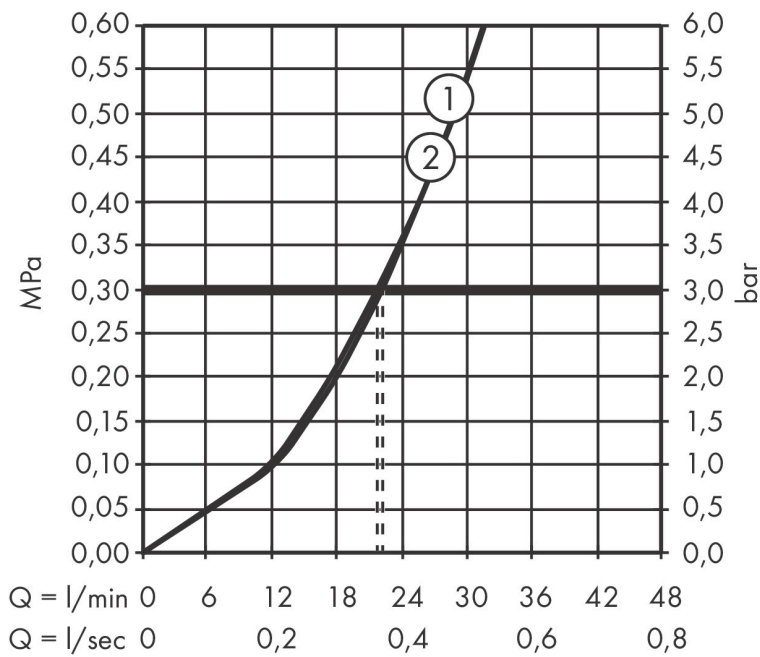

Merk	hansgrohe
Artikelnaam	ShowrSelect Comfort E thermostaat inbouw voor 2 functies
Art.nr.	15572670
Oppervlakte	Mat zwart
Netto prijs	1.043,00 EUR

Product foto

Maat tekeningen

Kenmerken

- gelijktijdig gebruik van verschillende functies
- comfortabel in-/uitschakelen van douches met grote Select-knop
- waterhoeveelheidsregeling met stop-functie
- thermostaatkardoes, start-/stopkraan
- maximale doorstroomhoeveelheid bij 1 bar: 12,7 l/min
- maximale doorstroomhoeveelheid bij 3 bar: 22,7 l/min
- doorstroomhoeveelheid bovenste uitloop: 22 l/min
- waterdoorstroom onderuitgang: 22,7 l/min
- rozet kan worden uitgelijnd met +/- 3°
- eenvoudige installatie dankzij voorgemonteerd functieblok
- grepen altijd op dezelfde hoogte ongeacht de installatiediepte van het inbouwdeel
- Veiligheidsblokkering bij 40°C
- temperatuurbegrenzing instelbaar
- de thermostaat biedt de mogelijkheid tot thermische desinfectie
- materiaal knop: metaal
- materiaal grepen: metaal
- aansluiting: inbouwdeel iBox universal 2 (# 01500180)
- thermostaat wordt geleverd met knoppen Rain klein, Rain groot, handdouche, Waterval, bad

Technologie

Certificaat

Merk hansgrohe
 Artikelnaam **ShowSelect Comfort E** thermostaat inbouw voor 2 functies
 Art.nr. 15572670
 Oppervlakte Mat zwart
 Netto prijs 1.043,00 EUR

Benodigde onderdelen

Product foto	Artikelnaam	Art.nr.	Prijs
	hansgrohe iBox universal 2 Inbouwdeel	01500180	125,00

Merk hansgrohe
 Artikelnaam **ShowSelect Comfort E** thermostaat inbouw voor 2 functies
 Art.nr. 15572670
 Oppervlakte Mat zwart
 Netto prijs 1.043,00 EUR

Stroomschema

Merk	hansgrohe
Artikelnaam	ShowerSelect Comfort E thermostaat inbouw voor 2 functies
Art.nr.	15572670
Oppervlakte	Mat zwart
Netto prijs	1.043,00 EUR

Explosietekening voor bouwjaar: >09/23

Merk	hansgrohe
Artikelnaam	ShowSelect Comfort E thermostaat inbouw voor 2 functies
Art.nr.	15572670
Oppervlakte	Mat zwart
Netto prijs	1.043,00 EUR

Onderdelen voor bouwjaar: >09/23