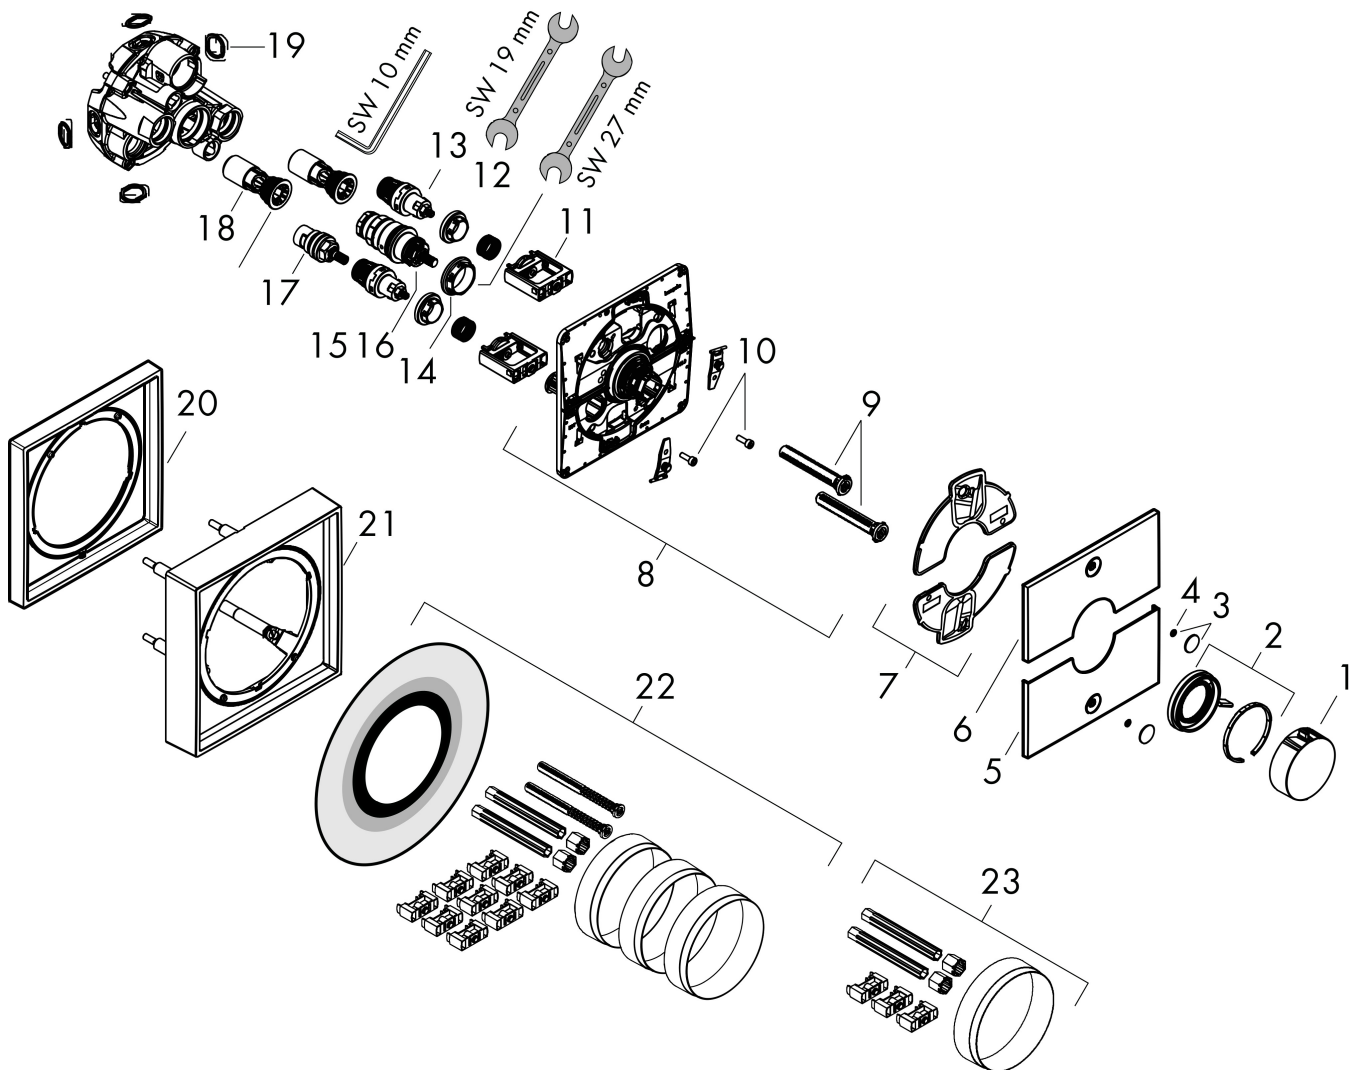

Merk	hansgrohe
Artikelnaam	ShowerSelect Comfort E thermostaat inbouw voor 2 functies
Art.nr.	15572670
Oppervlakte	Mat zwart
Netto prijs	1.043,00 EUR

Explosietekening voor bouwjaar: >09/23