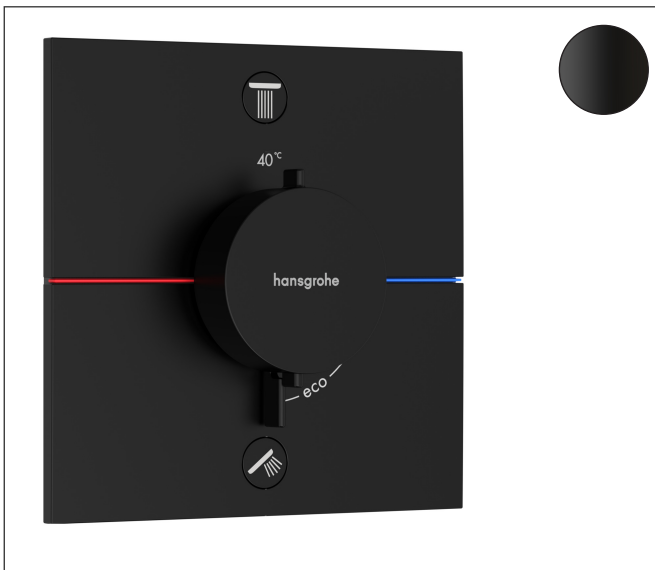

Merk	hansgrohe
Artikelnaam	ShowrSelect Comfort E thermostaat inbouw voor 2 functies
Art.nr.	15572670
Oppervlakte	Mat zwart
Netto prijs	1.043,00 EUR

Product foto

Maat tekeningen

Kenmerken

- gelijktijdig gebruik van verschillende functies
- comfortabel in-/uitschakelen van douches met grote Select-knop
- waterhoeveelheidsregeling met stop-functie
- thermostaatkardoes, start-/stopkraan
- maximale doorstroomhoeveelheid bij 1 bar: 12,7 l/min
- maximale doorstroomhoeveelheid bij 3 bar: 22,7 l/min
- doorstroomhoeveelheid bovenste uitloop: 22 l/min
- waterdoorstroom onderuitgang: 22,7 l/min
- rozet kan worden uitgelijnd met +/- 3°
- eenvoudige installatie dankzij voorgemonteerd functieblok
- grepen altijd op dezelfde hoogte ongeacht de installatiediepte van het inbouwdeel
- Veiligheidsblokkering bij 40°C
- temperatuurbegrenzing instelbaar
- de thermostaat biedt de mogelijkheid tot thermische desinfectie
- materiaal knop: metaal
- materiaal grepen: metaal
- aansluiting: inbouwdeel iBox universal 2 (# 01500180)
- thermostaat wordt geleverd met knoppen Rain klein, Rain groot, handdouche, Waterval, bad

Technologie

Certificaat

Merk hansgrohe
 Artikelnaam **ShowSelect Comfort E** thermostaat inbouw voor 2 functies
 Art.nr. 15572670
 Oppervlakte Mat zwart
 Netto prijs 1.043,00 EUR

Benodigde onderdelen

Product foto	Artikelnaam	Art.nr.	Prijs
	hansgrohe iBox universal 2 Inbouwdeel	01500180	125,00

Merk hansgrohe
 Artikelnaam **ShowSelect Comfort E** thermostaat inbouw voor 2 functies
 Art.nr. 15572670
 Oppervlakte Mat zwart
 Netto prijs 1.043,00 EUR

Stroomschema

Merk	hansgrohe
Artikelnaam	ShowerSelect Comfort E thermostaat inbouw voor 2 functies
Art.nr.	15572670
Oppervlakte	Mat zwart
Netto prijs	1.043,00 EUR

Explosietekening voor bouwjaar: >09/23

Merk	hansgrohe
Artikelnaam	ShowSelect Comfort E thermostaat inbouw voor 2 functies
Art.nr.	15572670
Oppervlakte	Mat zwart
Netto prijs	1.043,00 EUR

Onderdelen voor bouwjaar: >09/23