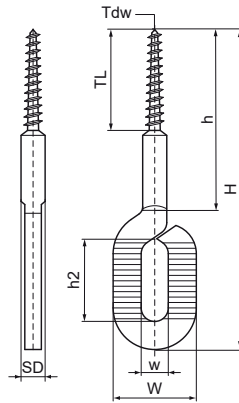

Walraven Sleufgatschroef - Houtdraad

(K4545)

Voor hoekige draadstangbinders en hangers

Voordelen & kenmerken

- materiaal: staal
- elektrolytisch verzinkt

Productnummer	Houtdraad diameter	Schroefdraad lengte	Hoogte	Schacht diameter	Hoogte 2	Breedte	Totale hoogte	Totale breedte	Totale diepte	Max. toegestane belasting Faz
Referentie letter	Tdw	TL	h	SD	h 2	w	H	W	DtT	Fa,z
Eenheid beschrijving	mm	mm	mm	mm	mm	mm	mm	mm	mm	N
6813650	6	32	50	6	22	8	80	21	6	1.140
6813850	8	32	55	7	26	9	100	27	7	1.800