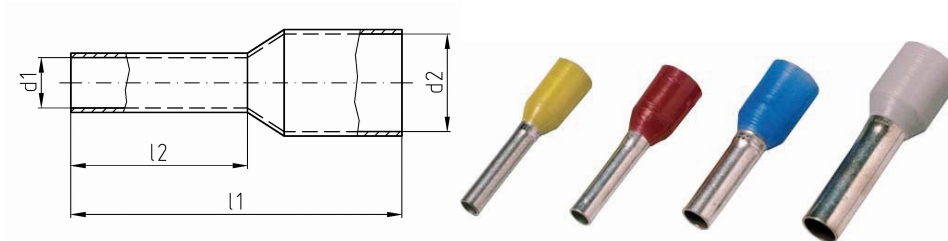

intercable

Datasheet Geïsoleerde Adereindhuls Kleursysteem 1 0.25mm²

Artikelnummer	ICIAE0258
Doorsnede Kabel	0.25mm ²
Penlengte	8 mm
Kleurcode (DIN46228 dI4)	lichtblauw
Materiaal	CU volgens DIN EN 13600
Afwerking	Galvanisch vertind

Maten:

L1	12 mm
L2	8 mm
D1	0.75mm
Gewicht	0.04 kg/100