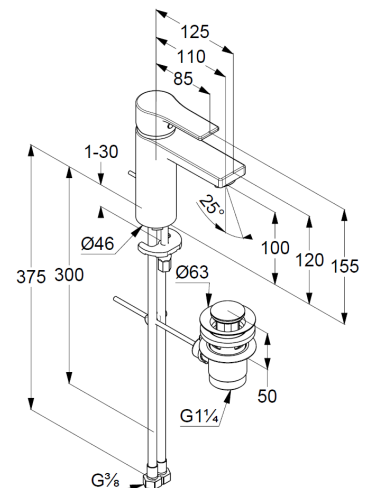

Technische Daten/ Technical Data

KLUDI ZENTA SL, SmartStart
Waschtisch-Einhandmischer 100
DN 15

Artikel- Nr.: 482933965

Oberfläche:
39 mattschwarz

Artikeltext
Hersteller KLUDI GmbH & Co. KG
Typ: KLUDI ZENTA SL, SmartStart
Waschtisch-Einhandmischer 100
Artikel- Nr.: 482933965

Waschtisch-Armatur
Einhebelmischer
1-Loch Montage
geschlossener Hebel, Metall
Strahlregler M24 PCA
Keramik-Kartusche mit Heißwasserbegrenzung
Mittelstellung Kaltwasser
Durchflussmenge bei 3 bar 5 l/min.
flexible Druckschläuche G3/8 DVGW zugelassen
Schnell-Montagesystem
Zugstangen-Ablaufgarnitur G1 1/4 Metall
EU-Taxonomie: max. 6 l/min. -
wesentlicher Beitrag (SC) möglich

Produktabbildung/ Product picture

Maßzeichnung/ Dimensional drawing

Durchfluss/ Flow rate