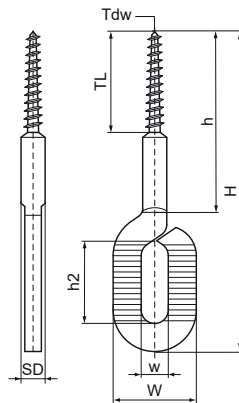

## Walraven Suspension Eye – Wood Thread

(K4545)

for angle threaded rod ties and hangers

### Features & benefits

- material: steel
- zinc plated

Product Number	Wood Thread Diameter	Thread Length	Height	Shaft Diameter	Height 2	Width	Total Height	Total Width	Total Depth	Maximum Allowed Load Faz
<i>Reference letter</i>	<i>Tdw</i>	<i>TL</i>	<i>h</i>	<i>SD</i>	<i>h 2</i>	<i>w</i>	<i>H</i>	<i>W</i>	<i>DtT</i>	<i>F<sub>0,z</sub></i>
<i>Unit description</i>	<i>mm</i>	<i>mm</i>	<i>mm</i>	<i>mm</i>	<i>mm</i>	<i>mm</i>	<i>mm</i>	<i>mm</i>	<i>mm</i>	<i>N</i>
6813650	6	32	50	6	22	8	80	21	6	1,140
6813850	8	32	55	7	26	9	100	27	7	1,800