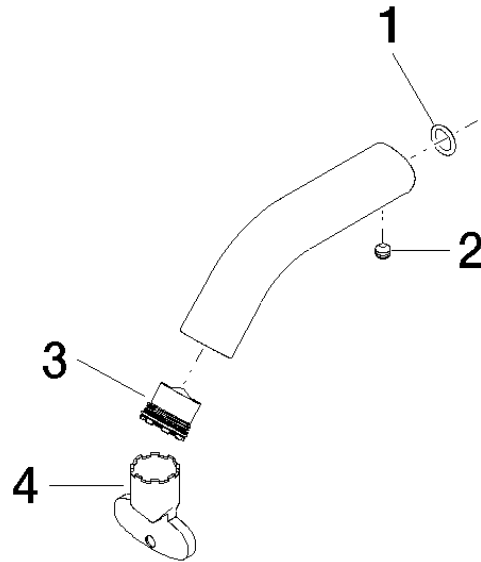

Auslauf 90 x 145 x 35 mm, 5,7 l/min. - Graublau

90 11 06 212 00

Auslauf 90 x 145 x 35 mm, 5,7 l/min. - Graublau

90 11 06 212 00

Auslauf 90 x 145 x 35 mm, 5,7 l/min. - Graublau

90 11 06 212 00

Auslauf 90 x 145 x 35 mm, 5,7 l/min. - Graublau

90 11 06 212 00

Auslauf 90 x 145 x 35 mm, 5,7 l/min. - Graublau

90 11 06 212 00

Ersatzteilstückliste