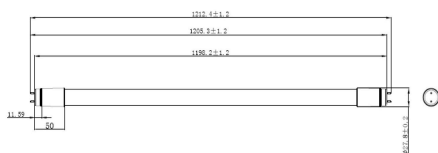

Technische gegevens

Afmetingen (mm)

Fotometrie

ToLEDo SUPERIA T8 V4 4FT 3000LM 20W 865

Artikelnummer 0027105

SYLVANIA

Algemene gegevens

Productnaam	ToLEDo SUPERIA T8 V4 4FT 3000LM 20W 865
Technologie	LED
Vermogen (nominaal) (W)	20
Ballonvorm	Buis, dubbele lampvoet
Lampvoet	G13
Ballonafwerking	Satin/mat
Algemene toepassing	Horeca, Logistiek & Industrie, Residentieel & Consument
ETIM klasse	EC001959
E-nummer FI	4740525
E-nummer SE	8292593
Garantie	5 jaar

Gegevens levensduur

Gemiddelde levensduur (nominaal) (u)	50000
Gemiddelde levensduur (nominaal) (uur)	50000

Fysieke gegevens

Nominale diameter product (mm)	1500
Lengte voet tot voet (mm) - A	1499
Lengte voet tot pen Min-Max - B	1513
Max. lampdiameter (mm) -D	28
Gewicht (kg)	0.23

Verpakkingen

EAN code	5410288271057
Enkele lengte verpakking (cm)	128.0
Enkele breedte verpakking (cm)	4.6
Hoogte eenheidsverpakking (cm)	4.6
DUN14 (inner)	05410288271057
Eenheden per omdoos	10
Lengte omdoos (cm)	130.5
Breedte omdoos (cm)	25.9
Diepte omdoos (cm)	12.2