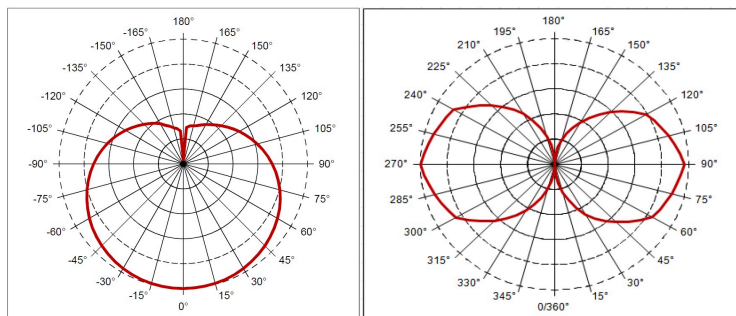

Technische gegevens

Afmetingen (mm)

Fotometrie

ToLEDo SUPERIA T8 V4 4FT 3000LM 20W 865

Artikelnummer 0027105

SYLVANIA

Algemene gegevens

Productnaam	ToLEDo SUPERIA T8 V4 4FT 3000LM 20W 865
Technologie	LED
Vermogen (nominaal) (W)	20
Ballonvorm	Buis, dubbele lampvoet
Lampvoet	G13
Ballonafwerking	Satin/mat
Algemene toepassing	Horeca, Logistiek & Industrie, Residentieel & Consument
ETIM klasse	EC001959
E-nummer FI	4740525
E-nummer SE	8292593
Garantie	5 jaar

Optische gegevens

Nuttige lichtstroom (nominaal) (lm)	3000
Kleurtemperatuur (K)	6500
Lichtkleur	Daylight
CRI (Ra)	80
Kleurafwijking in de tijd	6
Instelbare kleurkwaliteit	Nee
Lumenbehoud aan einde nominale levensduur (lm)	70

Gegevens levensduur

Gemiddelde levensduur (nominaal) (u)	50000
Gemiddelde levensduur (nominaal) (uur)	50000

Fysieke gegevens

Nominale diameter product (mm)	1500
Lengte voet tot voet (mm) - A	1499
Lengte voet tot pen Min-Max - B	1513
Max. lampdiameter (mm) -D	28
Gewicht (kg)	0.23