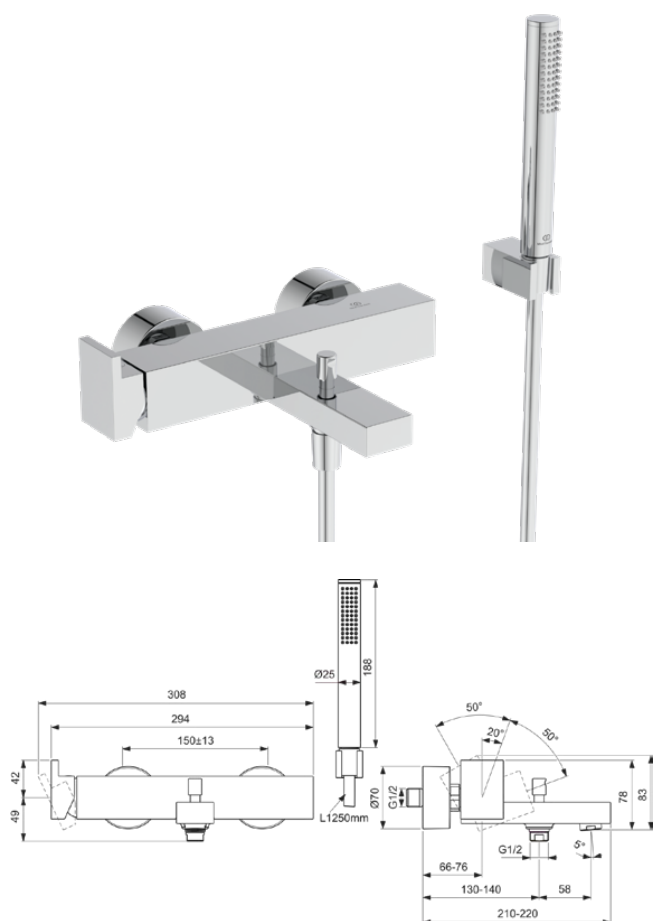

## BD514AA

EXTRA | Bad/douchemengkraan pack 308x220x91 mm, 188 mm sprong uitloop in chroom afwerking, 20.0 l/min (3 bar) | Click technologie, Easy clean noppen, FirmaFlow, SmartShine

### Algemene informatie

Productcategorie:	Bad/douchemengkranen
Producttype:	Bad/douchemengkraan pack
Merk:	Ideal Standard
Collectie:	EXTRA
Ontwerper:	Palomba Serafini Associati
Colour:	AA - Chroom
Afwerking van het oppervlak:	glanzend
Hoogte (mm):	91
Breedte (mm):	308
Lengte / sprong (mm):	210 - 220
Bevestigingswijze:	S-koppelingen
Nettogewicht (kg):	2.85
EAN-code:	3800861111405

### Producten die meegeleverd worden

BD513AA:	EXTRA   Bad/douchemengkraan 294x220x91 mm, 188 mm sprong uitloop in chroom afwerking, 20.0 l/min (3 bar)
BC774AA:	IDEALRAIN   1-functie handdouche 25x25x198 mm in chroom afwerking, 8 l/min (3 bar)
BE125AA:	IDEALRAIN   Doucheslang 1250 mm in chroom afwerking
BC770AA:	IDEALRAIN   Handdouchehouder 30x60x30 mm in chroom afwerking