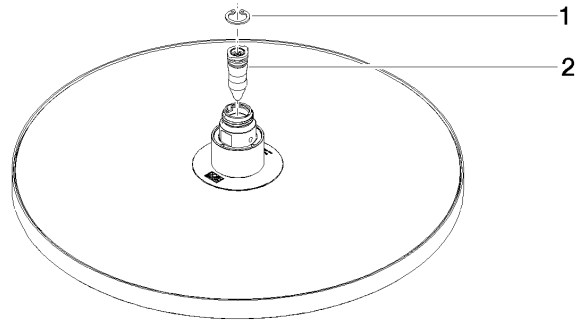

Regenbrause rund Ø 300 mm - Chrom gebürstet

04 12 05 091 00

Regenbrause rund Ø 300 mm - Chrom gebürstet

04 12 05 091 00

Regenbrause rund Ø 300 mm - Chrom gebürstet

04 12 05 091 00

Regenbrause rund Ø 300 mm - Chrom gebürstet

04 12 05 091 00

Regenbrause rund Ø 300 mm - Chrom gebürstet

04 12 05 091 00

Ersatzteilstückliste

Nr.	Artikelnummer	Benennung	Verbaumenge	Lieferzeit
	09 16 01 014 90	Ring Sicherungsring Ø 15 x 1 mm -	2	2