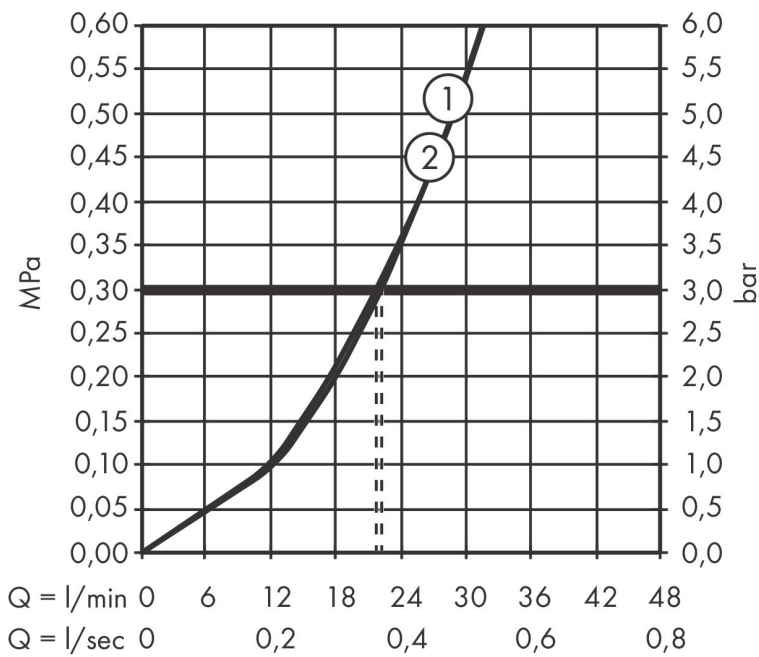

Merk hansgrohe
 Artikelnaam **ShowrSelect Comfort E** thermostaat inbouw voor 2 functies
 Art.nr. 15572700
 Oppervlakte Mat wit
 Netto prijs 1.043,00 EUR

Product foto

Maat tekeningen

Kenmerken

- gelijktijdig gebruik van verschillende functies
- comfortabel in-/uitschakelen van douches met grote Select-knop
- waterhoeveelheidsregeling met stop-functie
- thermostaatkardoes, start-/stopkraan
- maximale doorstroomhoeveelheid bij 1 bar: 12,7 l/min
- maximale doorstroomhoeveelheid bij 3 bar: 22,7 l/min
- doorstroomhoeveelheid bovenste uitloop: 22 l/min
- waterdoorstroom onderuitgang: 22,7 l/min
- rozet kan worden uitgelijnd met +/- 3°
- eenvoudige installatie dankzij voorgemonteerd functieblok
- grepen altijd op dezelfde hoogte ongeacht de installatiediepte van het inbouwdeel
- Veiligheidsblokkering bij 40°C
- temperatuurbegrenzing instelbaar
- de thermostaat biedt de mogelijkheid tot thermische desinfectie
- materiaal knop: metaal
- materiaal grepen: metaal
- aansluiting: inbouwdeel iBox universal 2 (# 01500180)
- thermostaat wordt geleverd met knoppen Rain klein, Rain groot, handdouche, Waterval, bad

Technologie

Certificaat

Merk	hansgrohe
Artikelnaam	ShowerSelect Comfort E thermostaat inbouw voor 2 functies
Art.nr.	15572700
Oppervlakte	Mat wit
Netto prijs	1.043,00 EUR

Benodigde onderdelen

Product foto	Artikelnaam	Art.nr.	Prijs
	hansgrohe iBox universal 2 Inbouwdeel	01500180	125,00

Merk hansgrohe
 Artikelnaam **ShowSelect Comfort E** thermostaat inbouw voor 2 functies
 Art.nr. 15572700
 Oppervlakte Mat wit
 Netto prijs 1.043,00 EUR

Stroomschema

Merk	hansgrohe
Artikelnaam	ShowerSelect Comfort E thermostaat inbouw voor 2 functies
Art.nr.	15572700
Oppervlakte	Mat wit
Netto prijs	1.043,00 EUR