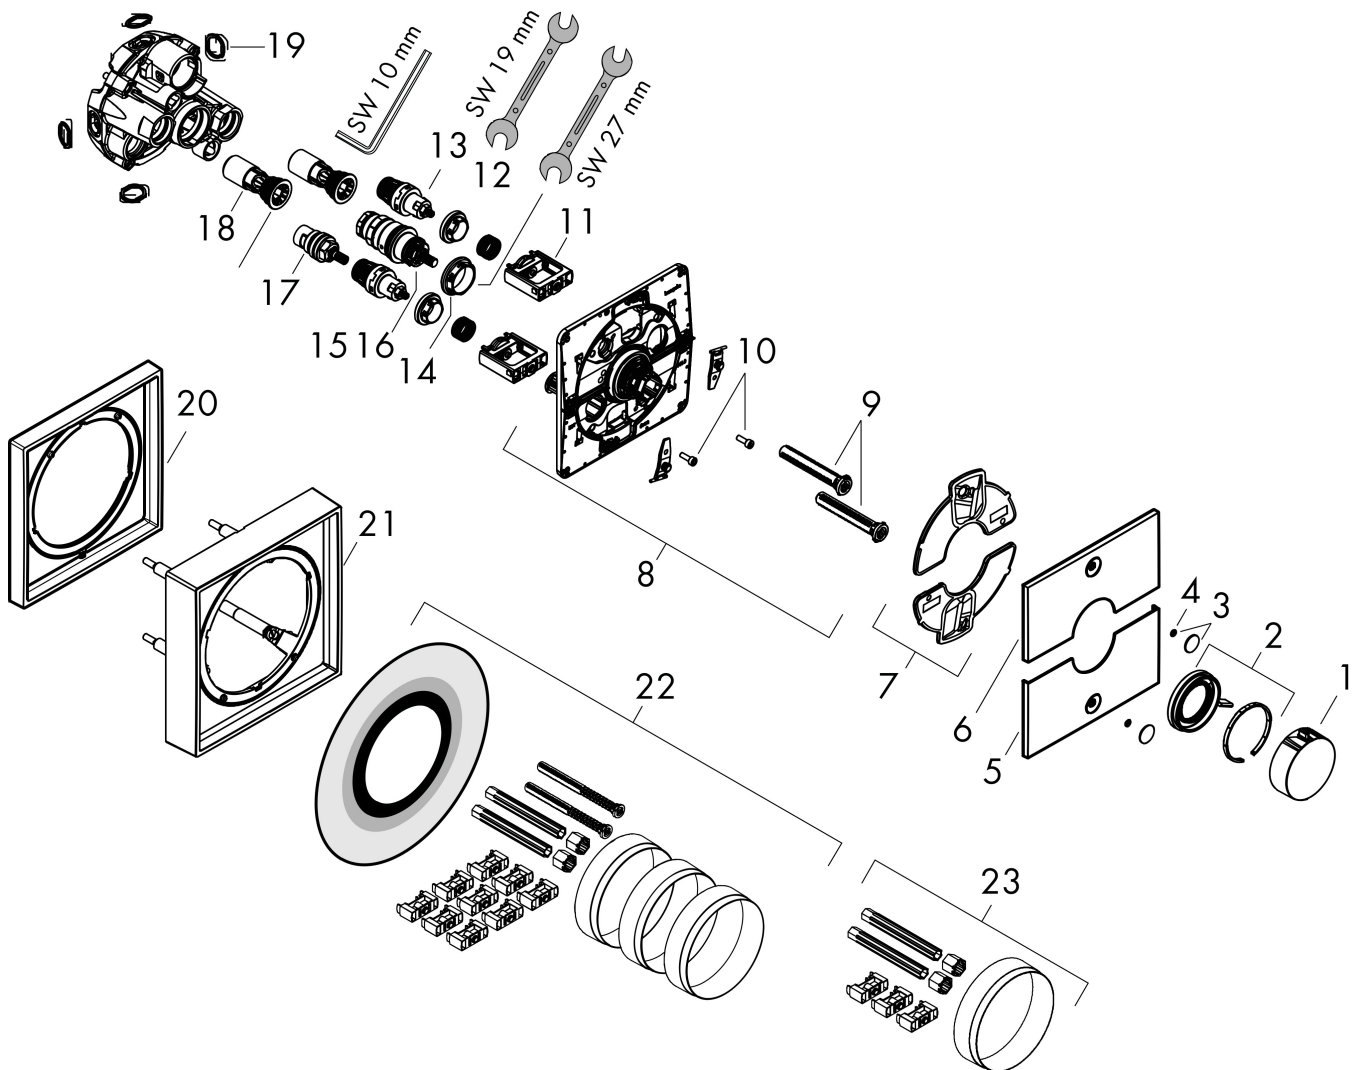

Merk	hansgrohe
Artikelnaam	ShowerSelect Comfort E thermostaat inbouw voor 2 functies
Art.nr.	15572700
Oppervlakte	Mat wit
Netto prijs	1.043,00 EUR

Explosietekening voor bouwjaar: >09/23