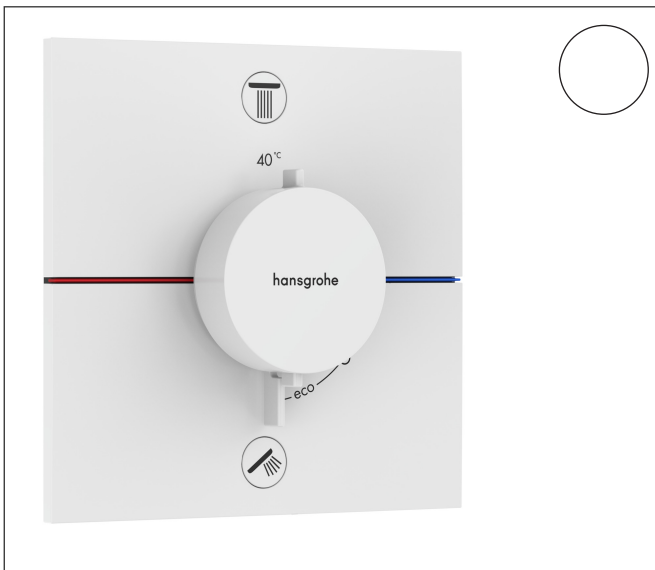

Merk hansgrohe
 Artikelnaam **ShowrSelect Comfort E** thermostaat inbouw voor 2 functies
 Art.nr. 15572700
 Oppervlakte Mat wit
 Netto prijs 1.043,00 EUR

Product foto

Maat tekeningen

Kenmerken

- gelijktijdig gebruik van verschillende functies
- comfortabel in-/uitschakelen van douches met grote Select-knop
- waterhoeveelheidsregeling met stop-functie
- thermostaatkardoes, start-/stopkraan
- maximale doorstroomhoeveelheid bij 1 bar: 12,7 l/min
- maximale doorstroomhoeveelheid bij 3 bar: 22,7 l/min
- doorstroomhoeveelheid bovenste uitloop: 22 l/min
- waterdoorstroom onderuitgang: 22,7 l/min
- rozet kan worden uitgelijnd met +/- 3°
- eenvoudige installatie dankzij voorgemonteerd functieblok
- grepen altijd op dezelfde hoogte ongeacht de installatiediepte van het inbouwdeel
- Veiligheidsblokkering bij 40°C
- temperatuurbegrenzing instelbaar
- de thermostaat biedt de mogelijkheid tot thermische desinfectie
- materiaal knop: metaal
- materiaal grepen: metaal
- aansluiting: inbouwdeel iBox universal 2 (# 01500180)
- thermostaat wordt geleverd met knoppen Rain klein, Rain groot, handdouche, Waterval, bad

Technologie

Certificaat

Merk	hansgrohe
Artikelnaam	ShowerSelect Comfort E thermostaat inbouw voor 2 functies
Art.nr.	15572700
Oppervlakte	Mat wit
Netto prijs	1.043,00 EUR

Benodigde onderdelen

Product foto	Artikelnaam	Art.nr.	Prijs
	hansgrohe iBox universal 2 Inbouwdeel	01500180	125,00

Merk hansgrohe
 Artikelnaam **ShowSelect Comfort E** thermostaat inbouw voor 2 functies
 Art.nr. 15572700
 Oppervlakte Mat wit
 Netto prijs 1.043,00 EUR

Stroomschema

Merk	hansgrohe
Artikelnaam	ShowerSelect Comfort E thermostaat inbouw voor 2 functies
Art.nr.	15572700
Oppervlakte	Mat wit
Netto prijs	1.043,00 EUR

Explosietekening voor bouwjaar: >09/23

Merk	hansgrohe
Artikelnaam	ShowerSelect Comfort E thermostaat inbouw voor 2 functies
Art.nr.	15572700
Oppervlakte	Mat wit
Netto prijs	1.043,00 EUR

Onderdelen voor bouwjaar: >09/23