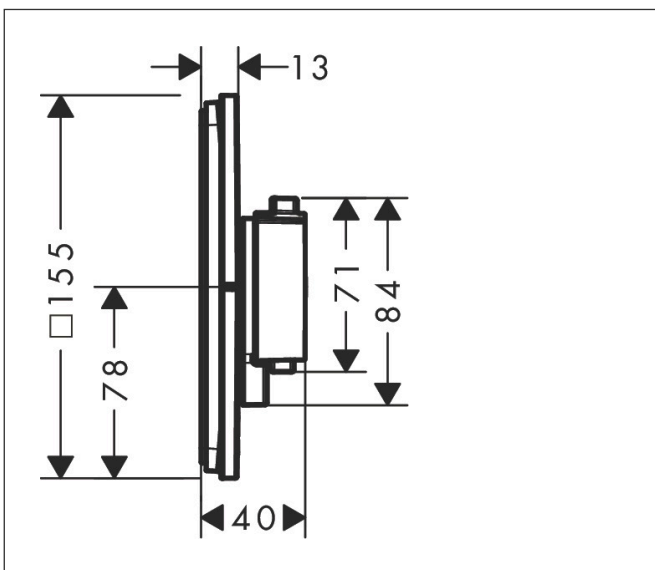

Merk hansgrohe
 Artikelnaam **ShowrSelect Comfort E** thermostaat inbouw voor 2 functies
 Art.nr. 15572700
 Oppervlakte Mat wit
 Netto prijs 1.043,00 EUR

Product foto

Maat tekeningen

Kenmerken

- gelijktijdig gebruik van verschillende functies
- comfortabel in-/uitschakelen van douches met grote Select-knop
- waterhoeveelheidsregeling met stop-functie
- thermostaatkardoes, start-/stopkraan
- maximale doorstroomhoeveelheid bij 1 bar: 12,7 l/min
- maximale doorstroomhoeveelheid bij 3 bar: 22,7 l/min
- doorstroomhoeveelheid bovenste uitloop: 22 l/min
- waterdoorstroom onderuitgang: 22,7 l/min
- rozet kan worden uitgelijnd met +/- 3°
- eenvoudige installatie dankzij voorgemonteerd functieblok
- grepen altijd op dezelfde hoogte ongeacht de installatiediepte van het inbouwdeel
- Veiligheidsblokkering bij 40°C
- temperatuurbegrenzing instelbaar
- de thermostaat biedt de mogelijkheid tot thermische desinfectie
- materiaal knop: metaal
- materiaal grepen: metaal
- aansluiting: inbouwdeel iBox universal 2 (# 01500180)
- thermostaat wordt geleverd met knoppen Rain klein, Rain groot, handdouche, Waterval, bad

Technologie

Certificaat

Merk	hansgrohe
Artikelnaam	ShowerSelect Comfort E thermostaat inbouw voor 2 functies
Art.nr.	15572700
Oppervlakte	Mat wit
Netto prijs	1.043,00 EUR

Benodigde onderdelen

Product foto	Artikelnaam	Art.nr.	Prijs
	hansgrohe iBox universal 2 Inbouwdeel	01500180	125,00

Merk hansgrohe
 Artikelnaam **ShowSelect Comfort E** thermostaat inbouw voor 2 functies
 Art.nr. 15572700
 Oppervlakte Mat wit
 Netto prijs 1.043,00 EUR

Stroomschema

Merk	hansgrohe
Artikelnaam	ShowerSelect Comfort E thermostaat inbouw voor 2 functies
Art.nr.	15572700
Oppervlakte	Mat wit
Netto prijs	1.043,00 EUR

Explosietekening voor bouwjaar: >09/23

Merk	hansgrohe
Artikelnaam	ShowerSelect Comfort E thermostaat inbouw voor 2 functies
Art.nr.	15572700
Oppervlakte	Mat wit
Netto prijs	1.043,00 EUR

Onderdelen voor bouwjaar: >09/23