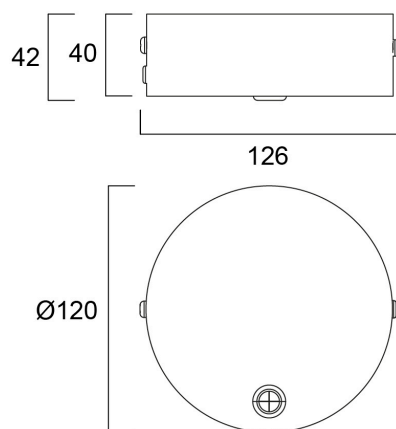

OTAO LINEAR CEILING ROSE BK 6-PIN

Artikelnummer 0040828

SYLVANIA

PROTM

Ceiling rose incl 2m 6-pin power cable for OTAO DALI EM luminaires. RAL9011 (black) finishing.

Technische gegevens

Afmetingen (mm)

Fotometrie

OTAO LINEAR CEILING ROSE BK 6-PIN

Artikelnummer 0040828

SYLVANIA

Algemene gegevens

Productnaam	OTAO LINEAR CEILING ROSE BK 6-PIN
Technologie	Non - Electrical Device
Type accessoire	Ceiling cup
Behuizing	Staal
Montage	Pendel
Geïntegreerde aanwezigheidssensor	NONE
Algemene toepassing	Kantoor, Onderwijs
Omgevingstemperatuur (°C)	5°C...+50°C
ETIM klasse	EC002557
Garantie	5 jaar

Fysieke gegevens

Kleur behuizing	RAL 9011 - Graphite black
IP waarde	OTHER
IK waarde	IK03
Afwerking diffusor	Overige
Nominale diameter product (mm)	120
Gewicht (kg)	0.3

Verpakkingen

EAN code	5410288408286
Enkele lengte verpakking (cm)	13.9
Enkele breedte verpakking (cm)	12.3
Hoogte eenheidsverpakking (cm)	11.8
DUN14 (inner)	15410288408283
Eenheden per omdoos	20
Lengte omdoos (cm)	64.3
Breedte omdoos (cm)	29.7
Diepte omdoos (cm)	19.4