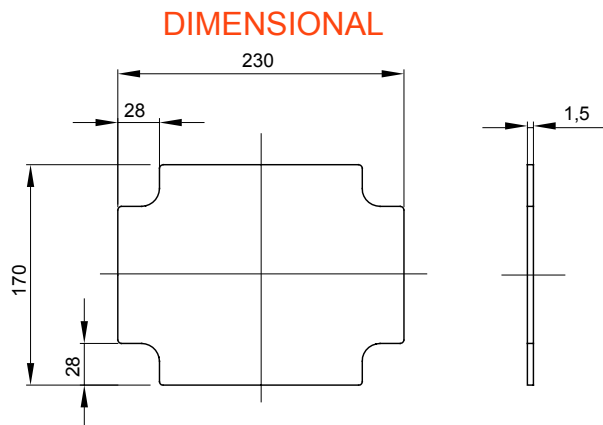

Materiaal	Gegalvaniseerd metaal	Voor verdeelkasten	GW42004 - GW42005 - GW42006 - GW42007
Voor dozen afmetingen	240 x 190	Voor dozen hartafstand BxH (mm)	240 x 190
Electrocod	0303		

STANDARDS/APPROVALS