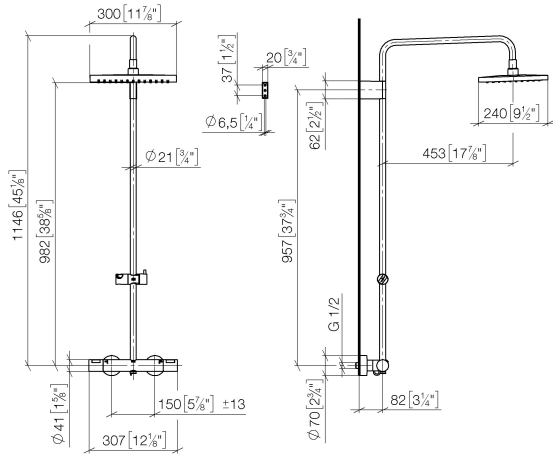

### Bedienelement:

- Drehumstellung mit Mengenregulierung und Absperrfunktion
- mit FlowReduce-Funktion
- Metallbrauseschlauch 1750 mm mit integriertem Verdrehschutz
- Wandrohr mit Schieber

### Technische Daten:

- Ausladung Standbrause 453 mm
- Höhe Armatur bis Regenbrause (Unterkante) 982 mm
- Höhe Armatur bis Oberkante Bogen 1170 mm
- Schubrosetten Ø 70 mm
- Stichmaß 150 mm ± 13 mm
- Rohrdurchmesser 20 mm
- Anschluss 1/2"

**Showerpipe mit Brause-Thermostat ohne Handbrause FlowReduce 300 mm - SERIENSPEZIFISC  
Dark Platinum gebürstet**

34 463 980 Produktversion ab 01.11.2025  
mm [inches]

**Durchflussdiagramm**

**Codes & Standards**