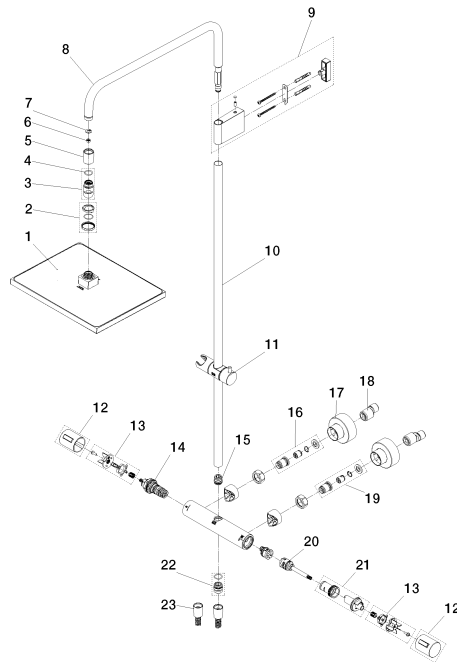

**Showerpipe mit Brause-Thermostat ohne Handbrause FlowReduce 300 mm - SERIENSPEZIFISCH
Dark Platinum gebürstet**

34 463 980 Produktversion ab 01.11.2025

Ersatzteile für die
anderen
Oberflächenvarianten
finden Sie hier:
Chrom

Showerpipe mit Brause-Thermostat ohne Handbrause FlowReduce 300 mm - SERIENSPEZIFISC Dark Platinum gebürstet

34 463 980 Produktversion ab 01.11.2025

Ersatzteilstückliste

Nr.	Artikelnummer	Benennung	Verbaumenge	Lieferzeit
7	09 16 01 014 90	Ring Sicherungsring Ø 15 x 1 mm -	1,00	2
1	90 12 05 129 00-99	Regenbrause eckig US 300 x 240 mm - Dark Platinum gebürstet	1,00	20
9	90 17 20 315 00-99	Halter Wandhalter komplett - Dark Platinum gebürstet	1,00	20
20	90 15 02 071 03 90	Umstellung 25 x 25 x 102 mm -	1,00	2
5	90 21 02 029 00-99	Haube/Hülse für Regenbrause - Dark Platinum gebürstet	1,00	20
23	90 30 02 090 00-99	Schlauch	1,00	-
Ersatzteil nicht mehr bestellbar, bitte bestellen Sie den Nachfolgeartikel				
6	09 23 01 165 90	Durchflussbegrenzer hellblau 7 l/min. -	1,00	2
13	90 12 12 072 00 90	Aufnahme für Thermostatgriff Ø 15 x 12 mm -	2,00	2
14	90 15 02 071 00 90	Thermostatkartusche -	1,00	2
17	90 31 20 512 00-99	Rosette zweiteilig 1 Paar - Dark Platinum gebürstet	2,00	20
19	90 31 20 540 00 90	Anschluss Sitz mit Rückflussverhinderer rechts -	1,00	2
10	90 28 22 612 00-99	Rohr Ø 20 x 911,5 mm - Dark Platinum gebürstet	1,00	20
16	90 31 20 530 00 90	Anschluss Sitz mit Rückflussverhinderer links -	1,00	2
12	90 17 33 030 01-99	Griff für Thermostat Ø 41 x 50 mm - Dark Platinum gebürstet	2,00	20
18	04 11 04 030 00 90	S-Anschluss mit Schalldämpfer und Dichtung 1 Paar G1/2 x G3/4 -	1,00	2
2	90 23 10 096 00 90	Ringsatz für Regenbrause -	1,00	2
3	90 18 40 260 00-99	Kugelgelenk mit Rohrbelüfter - Dark Platinum gebürstet	1,00	20
22	90 31 20 516 00-99	Nippel M20 x 1,5 x 1/2" - Dark Platinum gebürstet	1,00	20
21	90 30 40 018 00 90	Adapter für Umstellung -	1,00	2
4	09 14 10 116 90	O-Ring EPDM 70 17,17 x 1,78 mm -	1,00	2
15	90 24 03 540 01 90	Nippel Anschlussnippel M20 x 1,5 -	1,00	2
8	90 28 22 613 00-99	Auslauf Ø 21 x 235 x 471 mm - Dark Platinum gebürstet	1,00	20
11	90 30 12 530 03-99	Schieber für Brausegarnituren (2. Generation) Ø 23,5 mm - Dark Platinum gebürstet	1,00	20