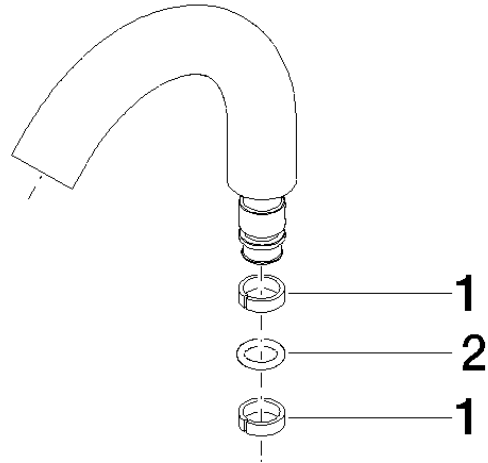

Auslauf für Bidet - Champagne gebürstet (22kt Gold)

---

90 28 22 216 00