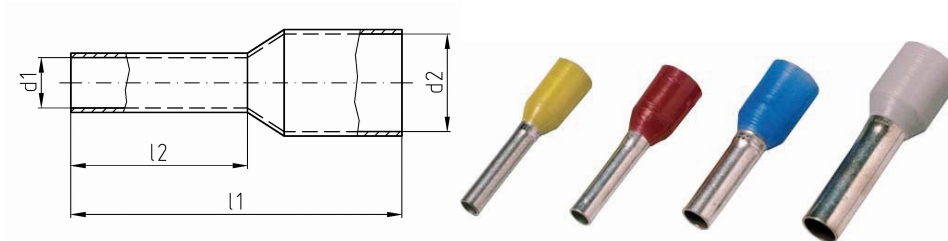

## Datasheet Geïsoleerde Adereindhuls Kleursysteem 2 0.14mm<sup>2</sup>

<b>Artikelnummer</b>	ICIAE0148BR
<b>Doorsnede Kabel</b>	0.14mm <sup>2</sup>
<b>Penlengte</b>	8 mm
<b>Kleurcode (DIN46228 dl4)</b>	bruin
<b>Materiaal</b>	CU volgens DIN EN 13600
<b>Afwerking</b>	Galvanisch vertind

### Maten:

<b>L1</b>	12 mm
<b>L2</b>	8 mm
<b>D1</b>	0.7mm
<b>Gewicht</b>	0.04 kg/100