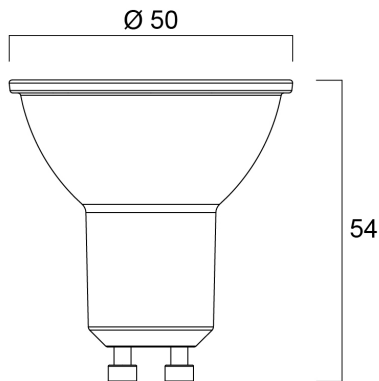

RefLED ES50 V5 345lm 830 36° SL

Artikelnummer 0027433

SYLVANIA

- Compact, energy efficient and exceptional value for money product.
- Same shape and size as halogen GU10 lamp
- Compact Cluster SMD technology enabling high efficiency with halogen look
- Reduced visible heat sink from the front
- Available in 36 degree
- High lumen efficacy
- 15,000 hours average rated life
- 3 years warranty

Technische gegevens

Afmetingen (mm)

Fotometrie

RefLED ES50 V5 345lm 830 36° SL

Artikelnummer 0027433

SYLVANIA

Algemene gegevens

Productnaam	RefLED ES50 V5 345lm 830 36° SL
Technologie	LED
Vermogen (nominaal) (W)	4.2
Lampvoet	GU10
Type armatuur (open/gesloten)	Open
Algemene toepassing	Kantoor, Horeca, Winkel, Onderwijs, Residentieel & Consument, Museums en galerieën
Werkings temperatuur (°)	25
ETIM klasse	EC001959
E-nummer FI	4740462
E-nummer SE	8292495
Garantie	3 jaar

Gegevens levensduur

Gemiddelde levensduur (nominaal) (u)	15000
Gemiddelde levensduur (nominaal) (uur)	15000

Fysieke gegevens

Lengte (mm)	54
Nominale diameter product (mm)	50
Gewicht (kg)	0.022

RefLED ES50 V5 345lm 830 36° SL

Artikelnummer 0027433

SYLVANIA

Verpakkingen

EAN code	5410288274331
Enkele lengte verpakking (cm)	6.1
Enkele breedte verpakking (cm)	5.2
Hoogte eenheidsverpakking (cm)	5.2
DUN14 (inner)	15410288274338
Eenheden per binnendoos	6
Binnenhoogte verpakking (cm)	16.7
Binnenbreedte verpakking (cm)	11.6
Binnenlengte verpakking (cm)	7.5
Eenheden per omdoos	60
Lengte omdoos (cm)	59.8
Breedte omdoos (cm)	18.7
Diepte omdoos (cm)	17.1