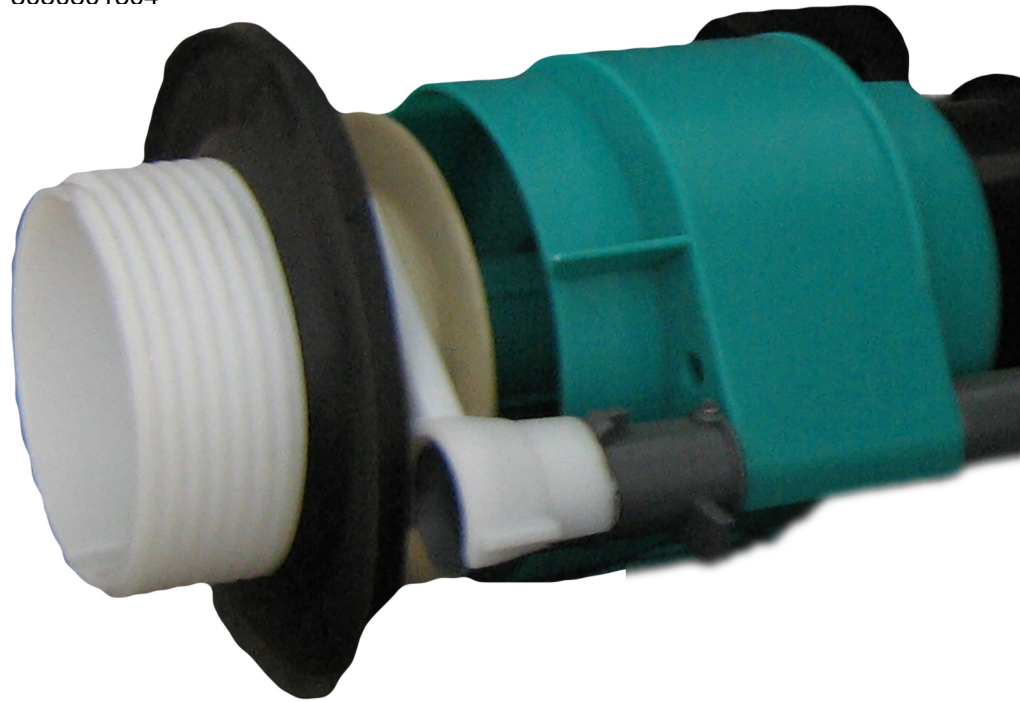

Technisch Datablad

Code

8050801504

Merk (product)

WISA

Omschrijving (product)

Uitstroommechanisme inclusief bodemkleprubber WISA 800 DF

Commerciële omschrijving (product)Uitstroommechanisme voor WISA 800 DF inclusief bodemkleprubber

Technische omschrijving (product)

Kenmerken ETIM productclassificatie

Type toebehoren/onderdelen Uitstroommechanisme

Toebehoren Nee

Onderdeel Ja

Accessoires en toebehoren