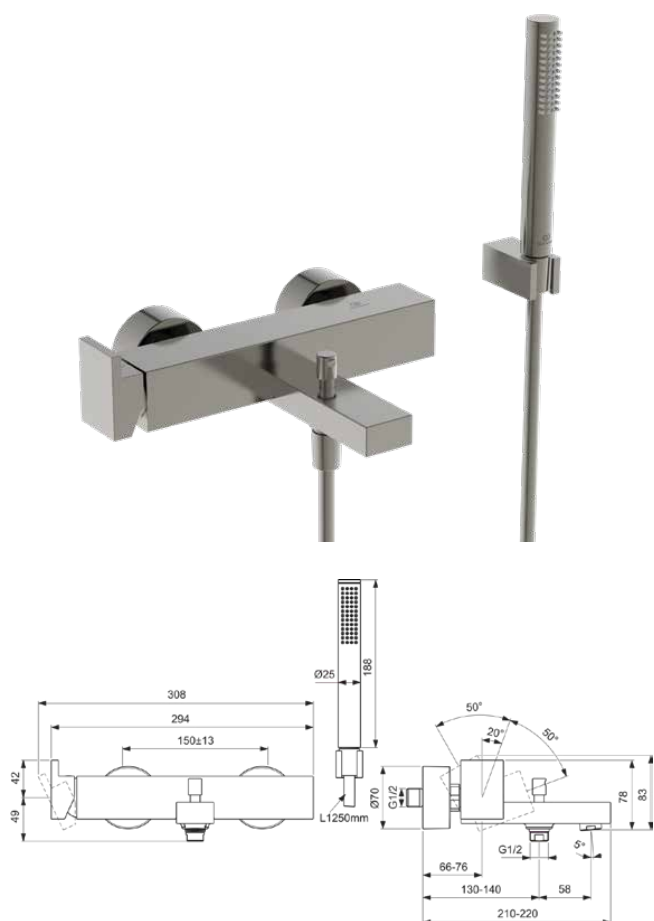

EXTRA

BD514GN

EXTRA | Bad/douchemengkraan pack 308x220x91 mm, 188 mm sprong uitloop in Silver Storm afwerking, 20.0 l/min (3 bar) | Click technologie, Easy clean noppen, FirmaFlow, PVD technologie

Afbeelding & technische tekening

Algemene informatie

Productcategorie:	Bad/douchemengkranen
Producttype:	Bad/douchemengkraan pack
Merk:	Ideal Standard
Collectie:	EXTRA
Ontwerper:	Palomba Serafini Associati
Colour:	GN - Silver Storm
Afwerking van het oppervlak:	satijn
Hoogte (mm):	91
Breedte (mm):	308
Lengte / sprong (mm):	210 - 220
Bevestigingswijze:	S-koppelingen
Nettogewicht (kg):	2.85
EAN-code:	3800861112570

Producten die meegeleverd worden

BD513GN:	EXTRA Bad/douchemengkraan 294x220x91 mm, 188 mm sprong uitloop in Silver Storm afwerking, 20.0 l/min (3 bar)
BC774GN:	IDEALRAIN 1-functie handdoucheslang 25x25x198 mm in Silver Storm afwerking, 8 l/min (3 bar)
BE125GN:	IDEALRAIN Doucheslang 1250 mm in Silver Storm afwerking
BC770GN:	IDEALRAIN Handdouchehouder 30x60x30 mm in Silver Storm afwerking

Product specificaties

Instelbaar spoelvolume:	Nee
Aantal rozetten:	2
Aantal grepen:	1
Aantal straalsoorten:	1
Anti-twist functie:	Ja
Kleurcode:	GN

EXTRA

BD514GN

EXTRA | Bad/douchemengkraan pack 308x220x91 mm, 188 mm sprong uitloop in Silver Storm afwerking, 20.0 l/min (3 bar) | Click technologie, Easy clean noppen, FirmaFlow, PVD technologie