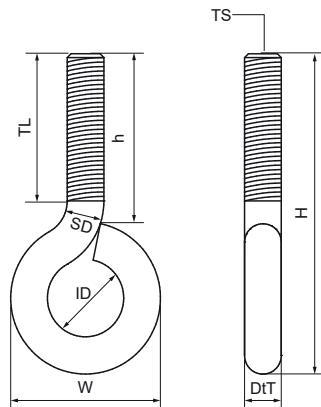

Walraven Eye Bolt

(K4515)

for angle wire ties and hangers

Features & benefits

- material: steel
- zinc plated

Product Number	Thread Size	Thread Length	Height	Shaft Diameter	Inner Diameter	Total Height	Total Width	Total Depth
<i>Reference letter</i>	<i>TS</i>	<i>TL</i>	<i>h</i>	<i>SD</i>	<i>ID</i>	<i>H</i>	<i>W</i>	<i>DtT</i>
<i>Unit description</i>		<i>mm</i>	<i>mm</i>	<i>mm</i>	<i>mm</i>	<i>mm</i>	<i>mm</i>	<i>mm</i>
6804030	M10	30	33	9	15	71	35	10
6804825	M8	22	25	7	10	48	25	8