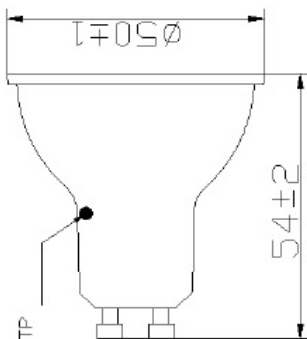

Technische gegevens

Afmetingen (mm)

Fotometrie

RefLED Retro ES50 345Lm 830 36d SL

Artikelnummer 0026565

SYLVANIA

Algemene gegevens

Productnaam	RefLED Retro ES50 345Lm 830 36d SL
Technologie	LED
Vermogen (nominaal) (W)	4.8
Type armatuur (open/gesloten)	Open
Algemene toepassing	Horeca, Residentieel & Consument
Omgevingstemperatuur (°C)	-20°C...+40°C
Werkings temperatuur (°)	25
ETIM klasse	EC001959
E-nummer FI	4740450
E-nummer SE	8292469
Garantie	3 jaar

Gegevens levensduur

Gemiddelde levensduur (nominaal) (u)	15000
Gemiddelde levensduur (nominaal) (uur)	15000

Fysieke gegevens

Lengte (mm)	55
Nominale diameter product (mm)	50
Gewicht (kg)	0.06

RefLED Retro ES50 345Lm 830 36d SL

Artikelnummer 0026565

SYLVANIA

Verpakkingen

EAN code	5410288265650
Enkele lengte verpakking (cm)	6.0
Enkele breedte verpakking (cm)	5.0
Hoogte eenheidsverpakking (cm)	5.0
DUN14 (inner)	15410288265657
Eenheden per binnendoos	6
Binnenhoogte verpakking (cm)	16.0
Binnenbreedte verpakking (cm)	13.0
Binnenlengte verpakking (cm)	6.0
DUN14 (outer)	25410288265654
Eenheden per omdoos	60
Lengte omdoos (cm)	34.5
Breedte omdoos (cm)	18.3
Diepte omdoos (cm)	28.5