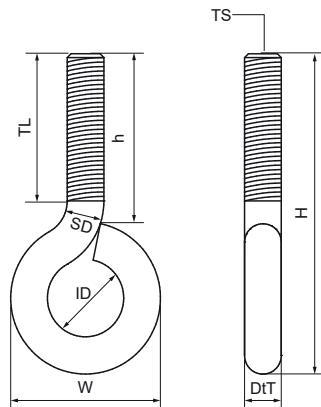

Walraven Eye Bolt

(K4515)

for angle wire ties and hangers

Features & benefits

- material: steel
- zinc plated

Product Number	VVS Number	Thread Size	Thread Length	Height	Shaft Diameter	Inner Diameter	Total Height	Total Width	Total Depth
<i>Reference letter</i>		<i>TS</i>	<i>TL</i>	<i>h</i>	<i>SD</i>	<i>ID</i>	<i>H</i>	<i>W</i>	<i>DtT</i>
<i>Unit description</i>			<i>mm</i>	<i>mm</i>	<i>mm</i>	<i>mm</i>	<i>mm</i>	<i>mm</i>	<i>mm</i>
6804825		M8	22	25	7	10	48	25	8
6804030	018047073	M10	30	33	9	15	71	35	10