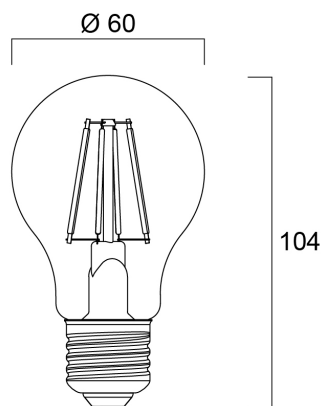

ToLEDo RT GLS V4 CL 470LM 840 E27 SL

Artikelnummer 0027326

SYLVANIA

- Perfect for decorative and general lighting applications and creates a warm ambiance similar to traditional lamps
- Same look, size and functionality as incandescent lamps
- Omni-directional light distribution
- A++ energy rating
- Suitable replacement for incandescent and halogen lamps
- Gives same sparkling light effect as incandescent lamp
- Dimensionally identical to incandescent lamps - fits all fixtures
- Environment friendly - no mercury and lower CO2 emissions

Technische gegevens

Afmetingen (mm)

Fotometrie

ToLEDo RT GLS V4 CL 470LM 840 E27 SL

Artikelnummer 0027326

SYLVANIA

Algemene gegevens

Productnaam	ToLEDo RT GLS V4 CL 470LM 840 E27 SL
Technologie	LED
Vermogen (nominaal) (W)	4.5
Lampvoet	E27
Type armatuur (open/gesloten)	Open
Algemene toepassing	Horeca, Residentieel & Consument
Werkings temperatuur (°)	25
ETIM klasse	EC001959
E-nummer FI	4740493
E-nummer SE	8292188
Garantie	3 jaar

Gegevens levensduur

Gemiddelde levensduur (nominaal) (u)	15000
Gemiddelde levensduur (nominaal) (uur)	15000

Fysieke gegevens

Lengte (mm)	104
Nominale diameter product (mm)	60
Gewicht (kg)	0.03

ToLEDo RT GLS V4 CL 470LM 840 E27 SL

Artikelnummer 0027326

SYLVANIA

Verpakkingen

EAN code	5410288273266
Enkele lengte verpakking (cm)	12.0
Enkele breedte verpakking (cm)	6.5
Hoogte eenheidsverpakking (cm)	6.5
DUN14 (inner)	15410288273263
Eenheden per binnendoos	6
Binnenhoogte verpakking (cm)	20.8
Binnenbreedte verpakking (cm)	16.8
Binnenlengte verpakking (cm)	13.4
DUN14 (outer)	25410288273260
Eenheden per omdoos	60
Lengte omdoos (cm)	72.8
Breedte omdoos (cm)	22.0
Diepte omdoos (cm)	29.1