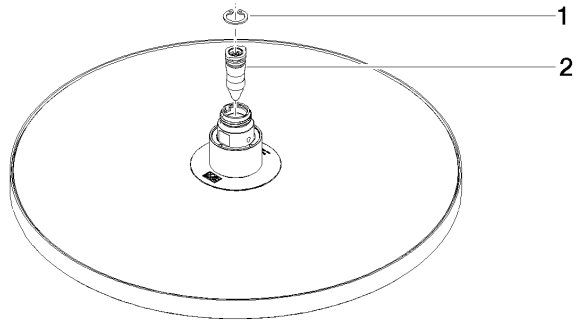

Regenbrause rund Ø 300 mm - Cyprum

04 12 05 091 00

Regenbrause rund Ø 300 mm - Cyprum

04 12 05 091 00

Regenbrause rund Ø 300 mm - Cyprum

04 12 05 091 00

Regenbrause rund Ø 300 mm - Cyprum

04 12 05 091 00

Regenbrause rund Ø 300 mm - Cyprum

04 12 05 091 00

Ersatzteilstückliste

Nr.	Artikelnummer	Benennung	Verbaumenge	Lieferzeit
	09 16 01 014 90	Ring Sicherungsring Ø 15 x 1 mm -	2	2