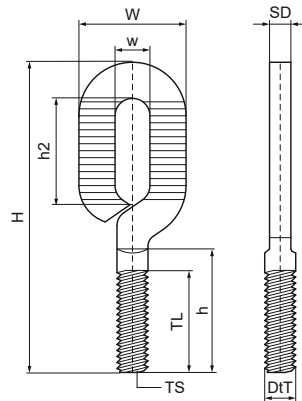

Walraven Sleufgatschroef - Metrisch

(K4550)

Voor hoekige draadstangbinders en hangers

Voordelen & kenmerken

- materiaal: staal
- elektrolytisch verzinkt

Productnummer	Schroefdraad maat	Schroefdraad lengte	Hoogte	Schacht diameter	Hoogte 2	Breedte	Totale hoogte	Totale breedte	Totale diepte	Max. toegestane belasting Faz
Referentie letter	TS	TL	h	SD	h 2	w	H	W	DtT	Fa,z
Eenheid beschrijving		mm	mm	mm	mm	mm	mm	mm	mm	N
6813830	M8	28	30	5,5	26	9	80	27	8	1.800