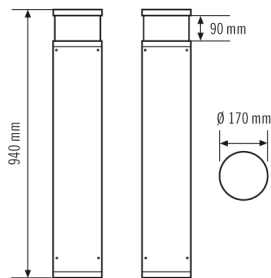

### Technische gegevens

ALGEMEEN	
Apparaatcategorie	Bolderarmatuur
Productinformatie	Intens zonlicht gedurende een langere periode kan de kleurschakering veranderen. Monteer de armatuur niet op beton dat nog vochtig is. Vochtig beton heeft een basisch effect en langdurig contact kan leiden tot corrosie van de aluminium behuizing van de armatuur. Ontvochtig het montagegebied voor de armatuur op het betonnen fundament en breng een bitumencoating aan voordat u de armatuur monteert.
Leveringsomvang	3x schroef, 3x plug
Op afstand te bedienen	-
Conformiteit	CE, EAC, RoHS, AEEA
Garantie	5 jaar
BEVESTIGING	
Montagevariant	Grondslag
Montageplaats	Vloer
Type aansluiting	Insteekklem
Aansluitbare kabeldiameter	1,5 - 2,5 mm <sup>2</sup>
Aantal contacten	3
BEHUIZING	
Afmetingen	Hoogte 940 mm, Ø170 mm
Gewicht	8130 g
Materiaal	aluminium, gepoedercoat
Beschermingsgraad	IP65
Toegestane omgevingstemperatuur	-25 °C...+40 °C
Relatieve luchtvochtigheid	5 - 95 %, niet condenserend
Slagvastheid	IK10

## ALVA BL 940/170 TR 180° 700 840 AN

**Artikelnummer**      **GTIN**  
 EL10820625              4015120820625

Fotobiologische veiligheid              RGO

### Maattekening