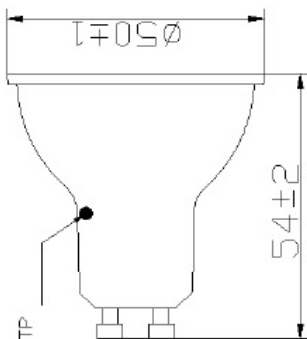

Technische gegevens

Afmetingen (mm)

Fotometrie

RefLED Retro ES50 230Lm 830 36d SL

Artikelnummer 0026546

SYLVANIA

Algemene gegevens

Productnaam	RefLED Retro ES50 230Lm 830 36d SL
Technologie	LED
Vermogen (nominaal) (W)	4
Type armatuur (open/gesloten)	Open
Algemene toepassing	Horeca, Residentieel & Consument
Omgevingstemperatuur (°C)	-20°C...+40°C
Werkings temperatuur (°)	25
ETIM klasse	EC001959
E-nummer FI	4740448
E-nummer SE	8292468
Garantie	3 jaar

Gegevens levensduur

Gemiddelde levensduur (nominaal) (u)	15000
Gemiddelde levensduur (nominaal) (uur)	15000

Fysieke gegevens

Lengte (mm)	55
Nominale diameter product (mm)	50
Gewicht (kg)	0.06

RefLED Retro ES50 230Lm 830 36d SL

Artikelnummer 0026546

SYLVANIA

Verpakkingen

EAN code	5410288265469
Enkele lengte verpakking (cm)	6.0
Enkele breedte verpakking (cm)	5.0
Hoogte eenheidsverpakking (cm)	5.0
DUN14 (inner)	15410288265466
Eenheden per binnendoos	6
Binnenhoogte verpakking (cm)	16.0
Binnenbreedte verpakking (cm)	13.0
Binnenlengte verpakking (cm)	6.0
DUN14 (outer)	25410288265463
Eenheden per omdoos	60
Lengte omdoos (cm)	34.5
Breedte omdoos (cm)	18.3
Diepte omdoos (cm)	28.5