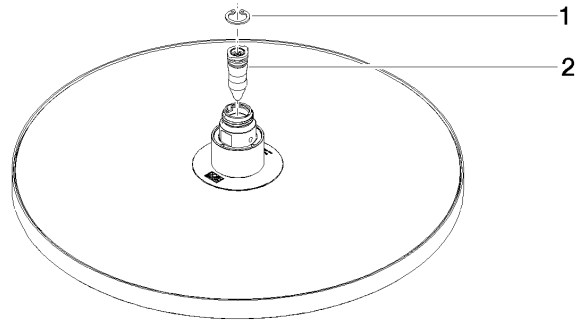

Regenbrause rund Ø 300 mm - Champagne (22kt Gold)

04 12 05 091 00

Regenbrause rund Ø 300 mm - Champagne (22kt Gold)

04 12 05 091 00

Regenbrause rund Ø 300 mm - Champagne (22kt Gold)

04 12 05 091 00

Regenbrause rund Ø 300 mm - Champagne (22kt Gold)

04 12 05 091 00

Regenbrause rund Ø 300 mm - Champagne (22kt Gold)

04 12 05 091 00

Ersatzteilstückliste

Nr.	Artikelnummer	Benennung	Verbaumenge	Lieferzeit
	09 16 01 014 90	Ring Sicherungsring Ø 15 x 1 mm -	2	2