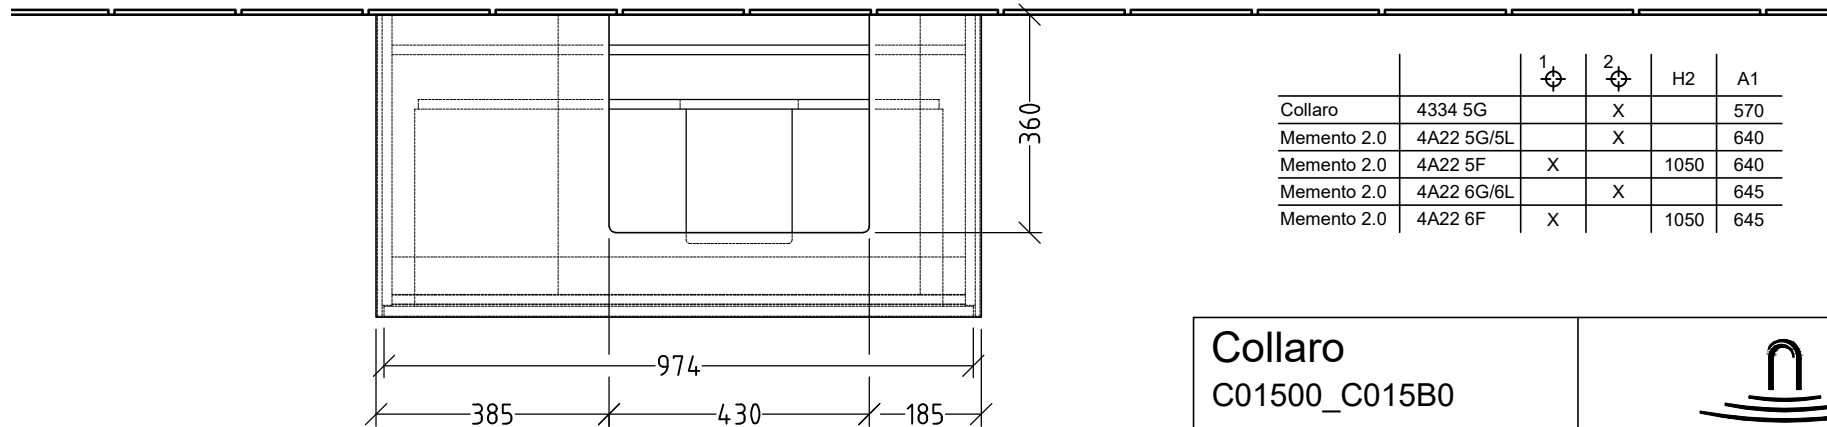

N L
 220 - 240 V

		1 ⌀	2 ⌀	H2	A1
Collaro	4334 5G		X		570
Memento 2.0	4A22 5G/5L		X		640
Memento 2.0	4A22 5F	X		1050	640
Memento 2.0	4A22 6G/6L		X		645
Memento 2.0	4A22 6F	X		1050	645

Collaro
 C01500_C015B0