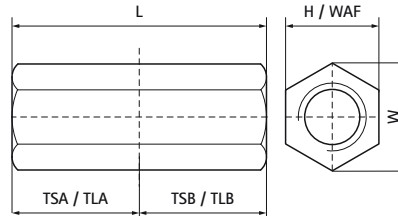

Walraven Draadbus (BUP1000)

(K5528)

Verbinden van draadeinden

Voordelen & kenmerken

- Voor het verbinden van 2 buitendraad draadeinden
- materiaal: staal
- Product maakt deel uit van het Walraven BIS UltraProtect® 1000 systeem
- Geschikt voor binnen- en buitentoeepassingen
- Doorstaat min. 1.000 uur zoutspoeitest (max. 5% rood roest) volgens ISO 9227

Productnummer	Schroefdraad geslacht A	Schroefdraad maat A	Schroefdraadlengte A	Schroefdraad geslacht B	Schroefdraad maat B	Schroefdraadlengte B	Sleutelwijdte	Totale hoogte	Totale breedte	Totale lengte	Max. toegestane belasting Faz
Referentie letter	TGA	TSA	TLA	TGB	TSB	TLB	WAF	H	W	L	F _{0,z}
Eenheid beschrijving			mm			mm	mm	mm	mm	mm	N
6458240	Vrouwelijke draad	M12	20	Vrouwelijke draad	M12	20	17	17	20	40	23.000
6458830	Vrouwelijke draad	M8	15	Vrouwelijke draad	M8	15	11	11	13	30	18.100
6458940	Vrouwelijke draad	M10	20	Vrouwelijke draad	M10	20	13	13	17	40	20.400