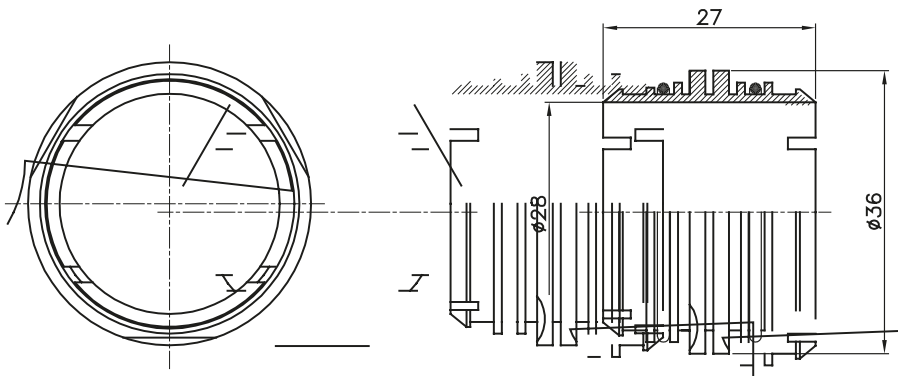

Routingonderdelen voor rigide beschermende buizen met beschermingsgraad IP40 en IP67.

Kleur	Grijs RAL 7035	Kenmerken	-
Omschrijving	Verbindingsstuk doos-does	Electrocod	21221

DIMENSIONAL

STANDARDS/APPROVALS