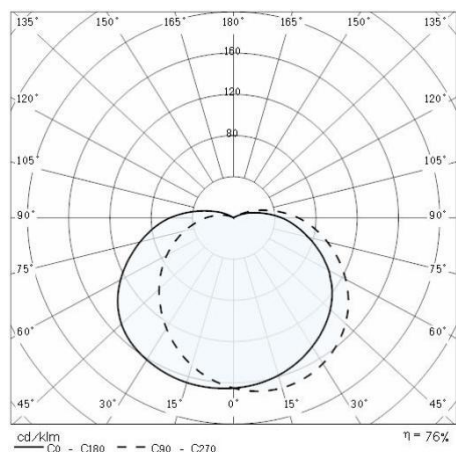

Fotometrische gegevens