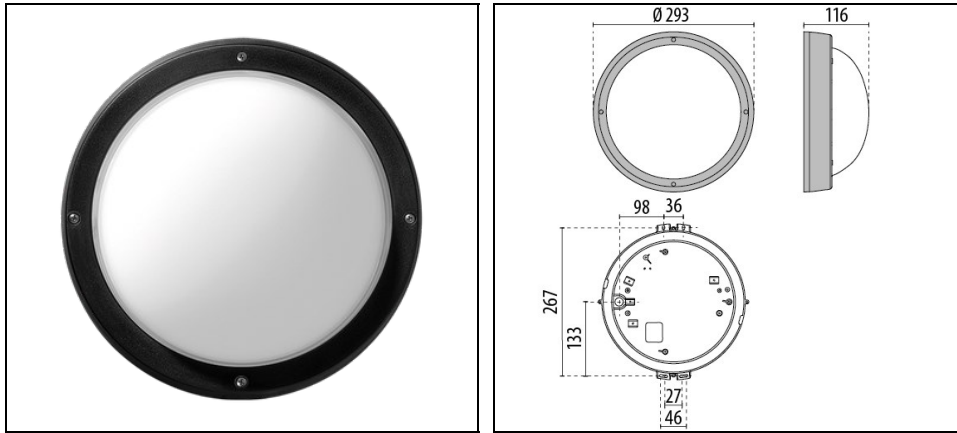

EKO 26

Bestelnr. 300335

Omschrijving

Plafond- en wandarmatuur voor binnen en buiten bestaande uit:

- Behuizing en ring van technopolymeer
- Afscherming van geperst glas, van binnen gesatineerd
- Klasse II
- Reflector van aluminium voor de versies E27
- Schroeven van roestvrij staal
- Anti-vandalisme kit als accessoire leverbaar
- Design by ROBERTO FIORATO
- Design by ROBERTO FIORATO

Product gegevens

ETIM Groep:	EG000027	ETIM Klasse:	EC002892
-------------	----------	--------------	----------

Algemene informatie

Lamphouder:	E27	Lichtbron:	Fluorescentielampen
Armatuur wattage [W]:	1x23 W	Kleur / Afwerking:	BK-81 / Zwart / Structuur mat
IP waarde:	IP44	Impact resistance / impact energy:	IK06 1J xx3
Beschermingsklasse:	II	Optiek:	S/EW - Symmetrische extra verspreidende
Nettogewicht [kg]:	1.492	Totale diameter [mm]:	293
Totale breedte [mm]:	116		

Mechanische eigenschappen

Vorm:	Rond $150 \leq x \leq 300$ mm	Materiaal behuizing:	Kunststof
Materiaal afscherming:	Glas	Gloeidraadtest [°C]:	750 °C

Installatie

Plaats van toepassing:	Outdoor	Montage type:	Wand en plafondverlichting
Min. Omgevingstemperatuur [°C]:	-30	Max. Omgevingstemperatuur [°C]:	35