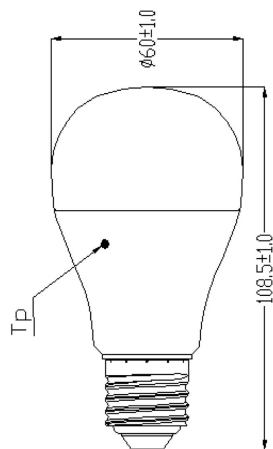

Technische gegevens

Afmetingen (mm)

Fotometrie

ToLEDo GLS V6 806LM 865 E27 SL

Artikelnummer 0026629

SYLVANIA

Algemene gegevens

Productnaam	ToLEDo GLS V6 806LM 865 E27 SL
Technologie	LED
Vermogen (nominaal) (W)	8.5
Lampvoet	E27
Type armatuur (open/gesloten)	Open
Algemene toepassing	Horeca, Residentieel & Consument
Werkings temperatuur (°)	25
ETIM klasse	EC001959
E-nummer FI	4740502
Garantie	3 jaar

Optische gegevens

Lichtstroom	806
Nuttige lichtstroom (nominaal) (lm)	806
Kleurtemperatuur (K)	6500
Lichtkleur	Daylight
CRI (Ra)	80
Bundel breedte (°)	180
Lumenbehoud aan einde nominale levensduur (lm)	70

Gegevens levensduur

Gemiddelde levensduur (nominaal) (u)	15000
Gemiddelde levensduur (nominaal) (uur)	15000

Fysieke gegevens

Lengte (mm)	112
Nominale diameter product (mm)	60
Gewicht (kg)	0.053

ToLEDo GLS V6 806LM 865 E27 SL

Artikelnummer 0026629

SYLVANIA

Verpakkingen

EAN code	5410288266299
Enkele lengte verpakking (cm)	11.3
Enkele breedte verpakking (cm)	6.4
Hoogte eenheidsverpakking (cm)	6.4
DUN14 (inner)	15410288266296
Eenheden per binnendoos	6
Binnenhoogte verpakking (cm)	20.4
Binnenbreedte verpakking (cm)	13.4
Binnenlengte verpakking (cm)	13.7
DUN14 (outer)	25410288266293
Eenheden per omdoos	60
Lengte omdoos (cm)	72.4
Breedte omdoos (cm)	22.2
Diepte omdoos (cm)	29.7